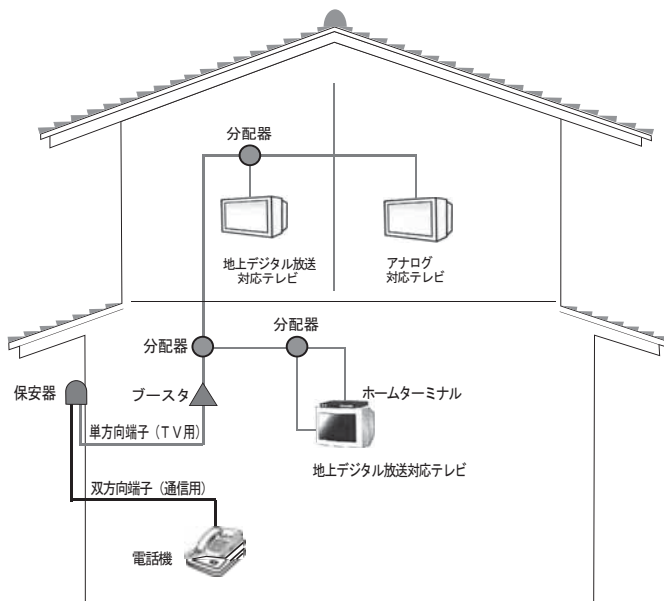

～平成 18 年 4 月から地上デジタル放送開始～

地上デジタル放送は、関東・近畿・中京の 3 大広域圏で平成 15 年 12 月 1 日から放送が開始され、全国各地で準備が整い次第、放送が開始されています。朝来市ケーブルテレビでは、平成 18 年 4 月 1 日から地上デジタル放送を開始します。

地上デジタル放送をご覧になる場合は、地上デジタル放送対応テレビ、又は外付けの地上デジタル放送チューナーを接続する必要があります。地上デジタル放送以外の番組は、現在ご利用のテレビで平成 23 年 7 月までこれまでどおりご覧いただけます。

接続方法及び放送番組は次のとおりです。

※ケーブルテレビでは、今すぐテレビのご購入をお勧めしているものではありません。

一般加入者宅内配線イメージ図

地上デジタル放送	NHK総合
	サンテレビ
	毎日放送
	朝日放送
	関西テレビ
	読売テレビ
	NHK教育
計 7 チャンネル	
テレビ大阪は大阪府域、京都放送は京都府域の放送です。本市では区域外の放送となり、地上デジタル放送は放送する予定がありません。 なお、地上アナログ放送は平成 23 年 7 月までこれまでどおり放送する予定です。	

※CATVのケーブルを地上デジタル放送対応テレビのアンテナ入力に接続することで地上デジタル放送がご覧いただけます。

※ホームターミナルと地上デジタル放送対応テレビなどを接続する場合は、宅内配線を分配する工事が必要となりますので、宅内工事登録業者に依頼してください。

－地上デジタル放送の特徴－

(1) 高音質・高画質

ハイビジョンの臨場感ある画像やCD並みの音声による放送が楽しめます。

(2) 見たいジャンルの番組を検索できる

テレビ画面上の番組案内から好きな番組を選ぶことができます。

ドラマやニュースなど見たいジャンルを選んだり、知りたい情報を簡単に検索することができます。

(3) データ放送で生活に役立つ情報も

データ放送による交通情報・天気予報・お料理のレシピなど、暮らしに役立つ最新情報を見ることができます。

(4) その他

字幕放送や解説放送がより充実します。

テレビに電話線などを接続することで双方向サービスをご利用いただけるようになります。今後、番組ソフトの充実により、ご家庭からクイズ番組に参加するなど、テレビを通じて便利なサービスが利用できるようになります。