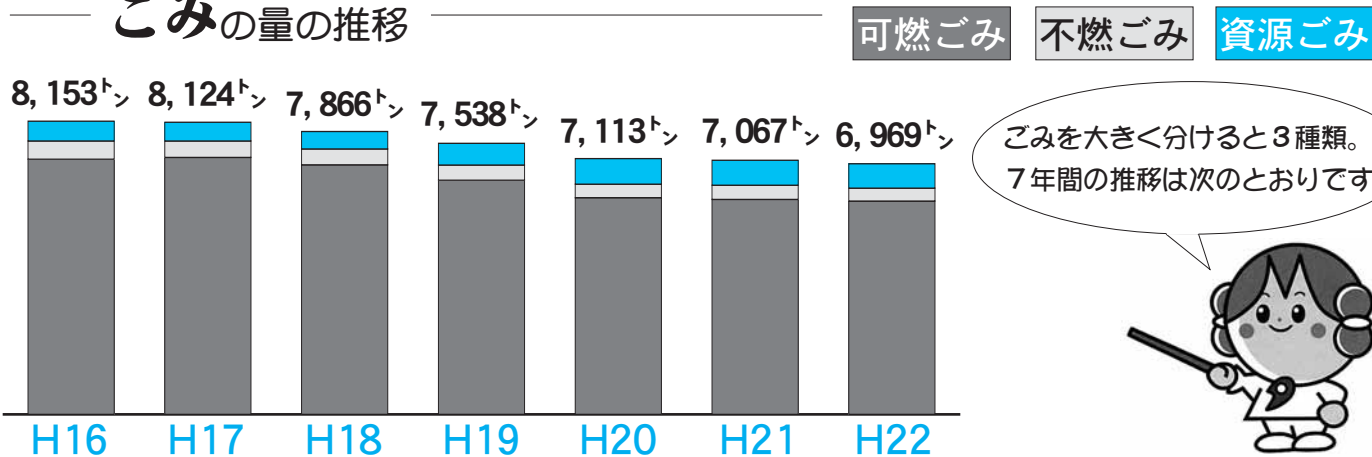

ごみ

の分別から始まる

eco

エコ

平成19年からスタートした「プラ・紙製容器包装の分別収集」。朝来市は、より良い生活環境を目指し、可燃ごみ、不燃ごみ、空き缶、空きびん（無色・茶色・その他の色）、ペットボトル、白色トレイ、プラ製容器包装、紙製容器包装の8種類10品目の分別にご協力いただいています。

今月の広報では、分別収集の現状や現場の声、不法投棄ごみなど、「朝来市のごみ事情」を紹介します。

■問い合わせ先

環境対策課 ☎ 672-6111

朝来市

ごみの量の推移

ごみを大きく分けると3種類。
7年間の推移は次のとおりです。