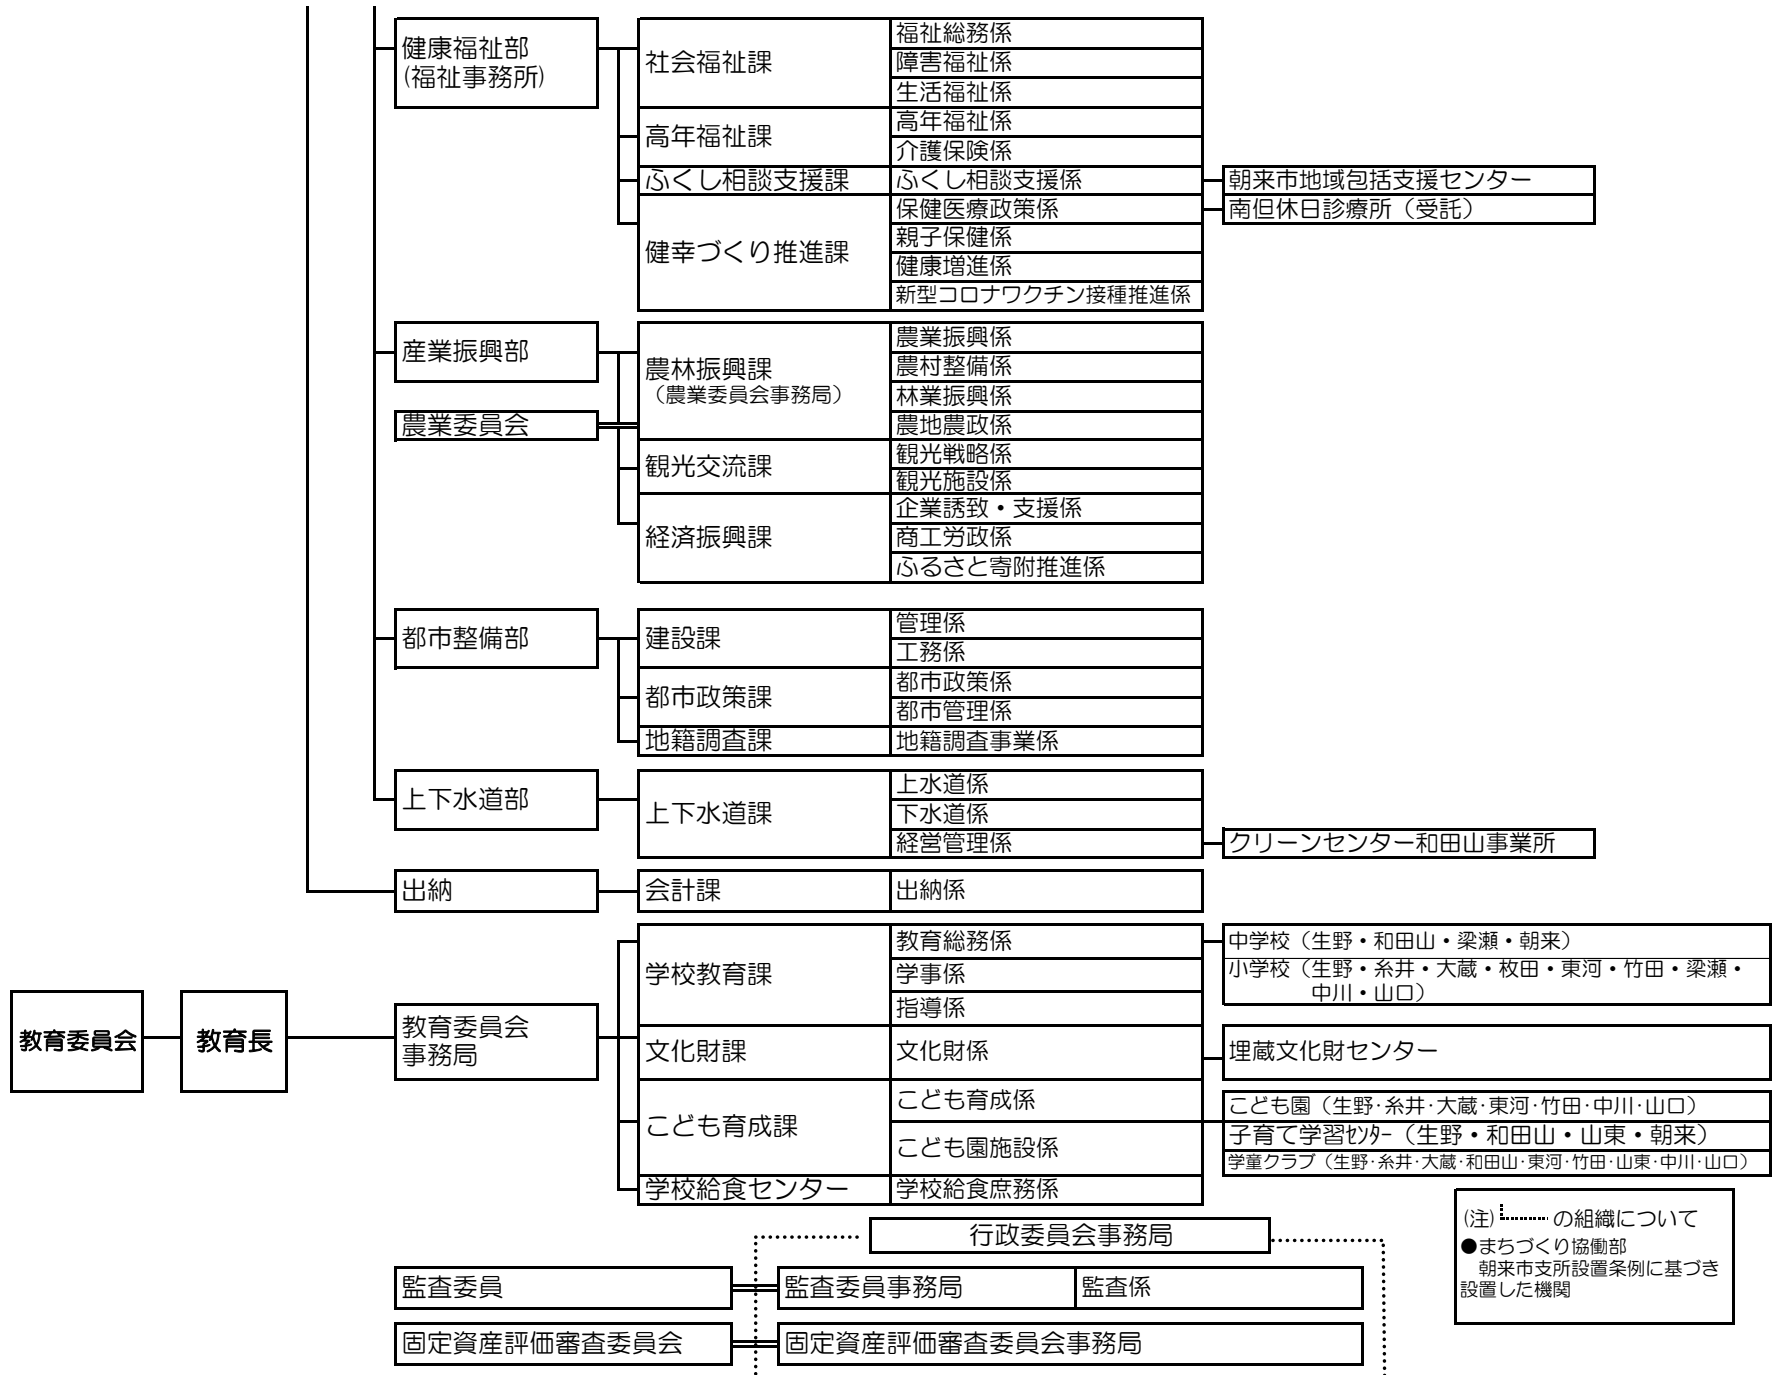

# ■朝来市組織図

朝来市地域包括支援センター  
南但休日診療所 (受託)

クリーンセンター和田山事業所

中学校 (生野・和田山・梁瀬・朝来)  
小学校 (生野・系井・大蔵・枚田・東河・竹田・梁瀬・中川・山口)

埋蔵文化財センター

こども園 (生野・系井・大蔵・東河・竹田・中川・山口)  
子育て学習センター (生野・和田山・山東・朝来)  
児童クラブ (生野・系井・大蔵・和田山・東河・竹田・山東・中川・山口)

(注) の組織について  
● まちづくり協働部  
朝来市支所設置条例に基づき  
設置した機関