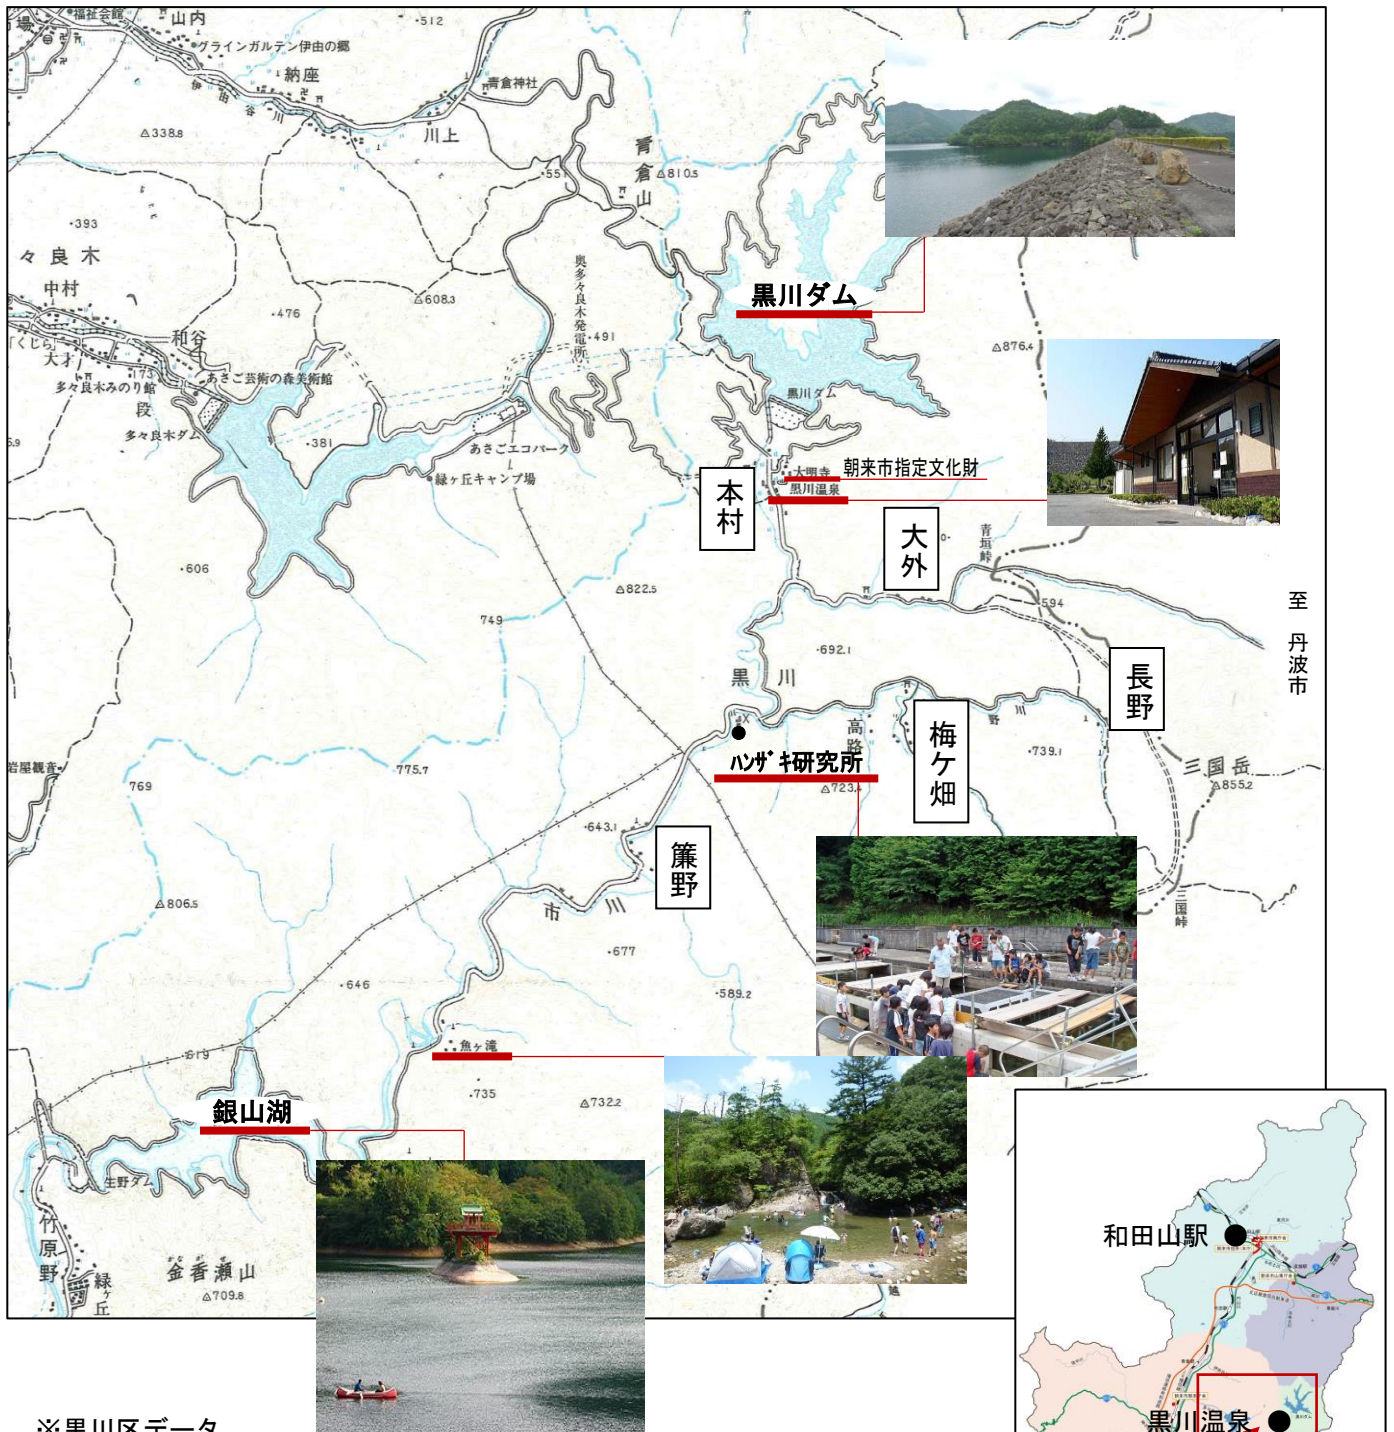

ASAGOiNG ゼミ U-18 Vol.1 補足資料 ～黒川区について～

※黒川区データ

世帯数	29世帯
人口	56人
高齢化率	62.5%

※黒川区は、本村、簾野、長野、梅ヶ畑、大外といった小さな集落で構成されています。

※平成28年8月末現在の住民基本台帳に基づくもの
 ※高齢化率は、65歳以上人口が総人口に占める割合のこと