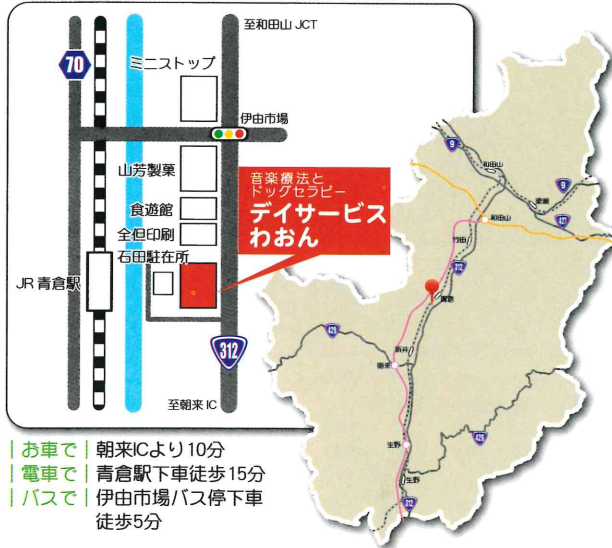

トピック「オーナー」で心身の活性化のお手伝い...

Dayservice WAON

ご利用時間 | 9:15 ▶ 16:30 (月曜 ▶ 金曜)
※祝・祭日もご利用できます。

休館日 | 毎週土・日曜日
12月30日 ▶ 1月3日

Access

- お車で | 朝来ICより10分
- 電車で | 青倉駅下車徒歩15分
- バスで | 伊由市場バス停下車徒歩5分

株式会社 フロイデ
音楽療法とドッグセラピー
Dayservice わおん
〒679-3422 兵庫県朝来市石田431番地1
TEL.079-677-1518 E-mail waon-musik@asago-net.jp