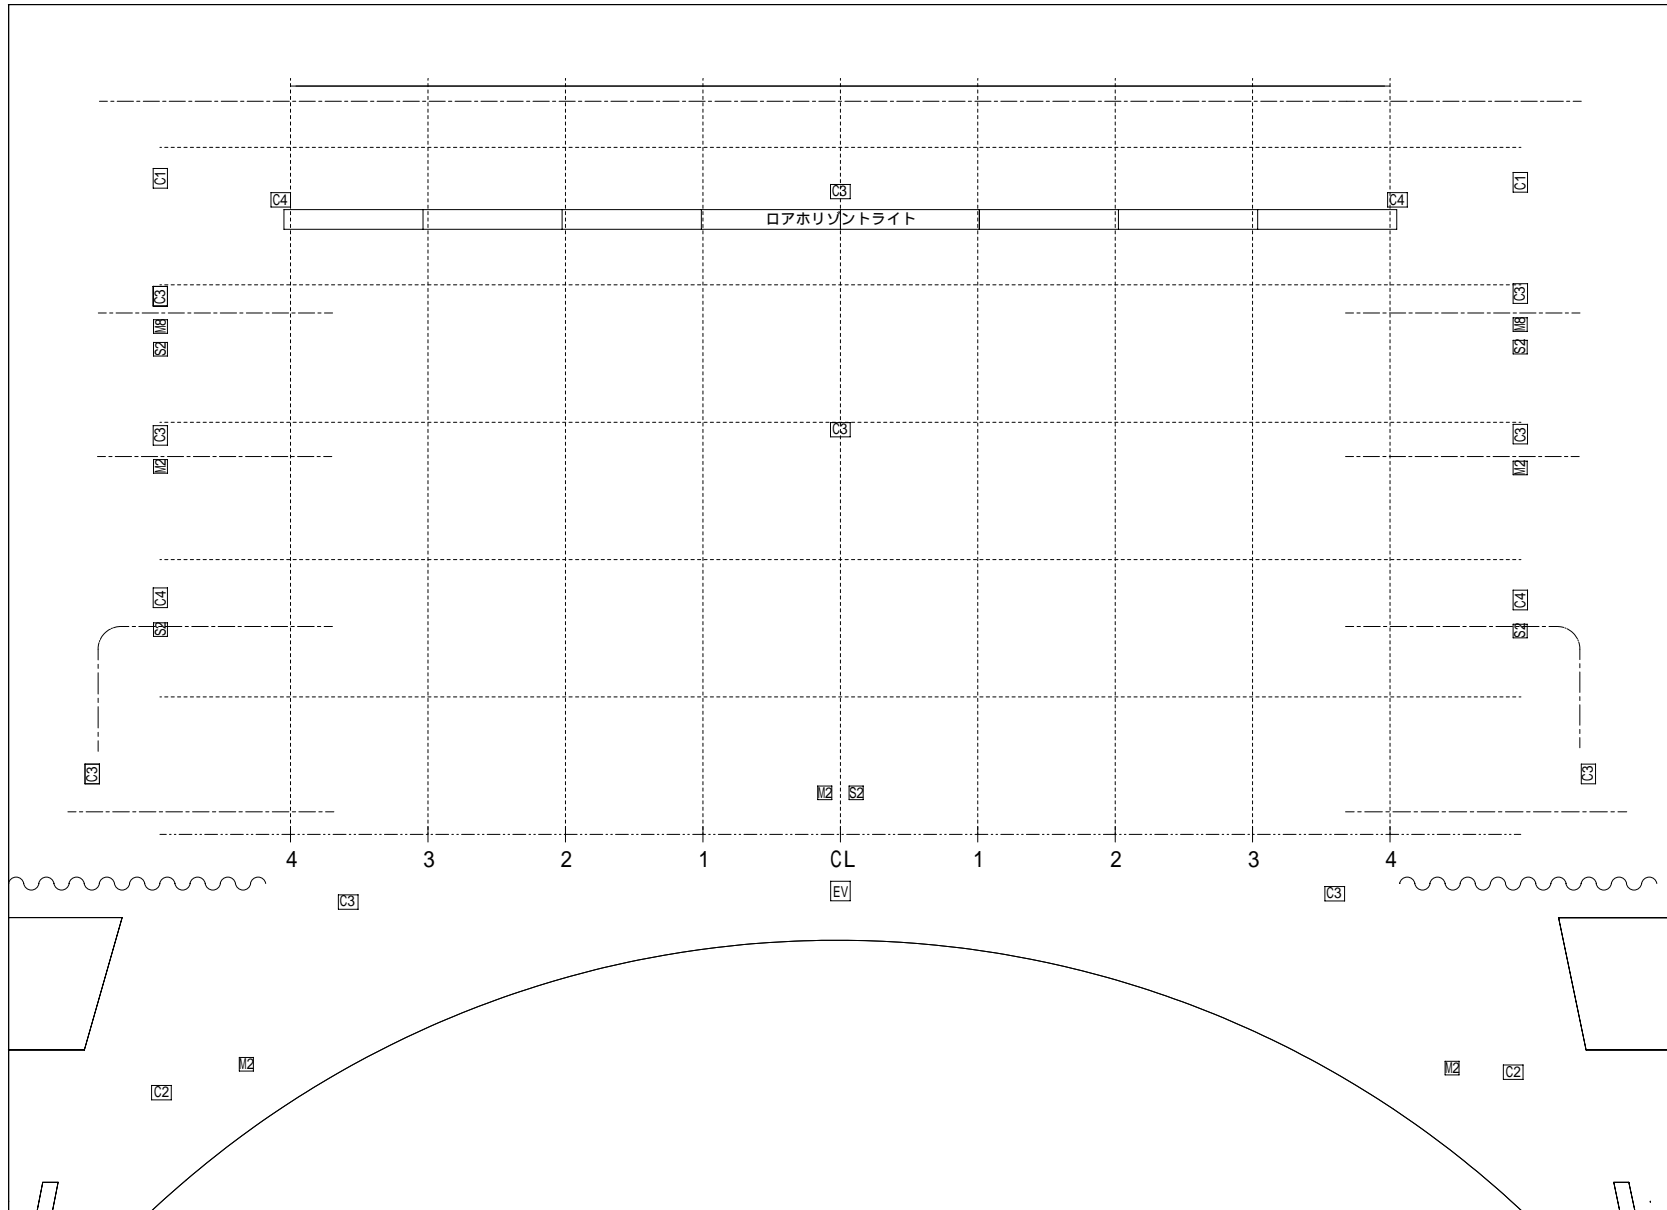

和田山ジュピターホール
舞台平面図

1/100

- 引割幕
- 大黒幕
- バトン8
- バトン7
- バトン6
- 一文字幕 5 .HL
- バトン5.天反 2
- 引割幕 4
- 一文字幕 4
- サブ ショコナイ13
- バトン4
- バトン3
- 引割幕 3
- 一文字幕 3
- バトン2
- サブ ショコナイ12
- スクリン.2Bor
- 引割幕 2
- 一文字幕 2
- バトン1.天反1
- サブ ショコナイ11
- 一文字幕 1.1Bor
- 引割幕 1
- 暗転幕
- 緞帳
- バトン0