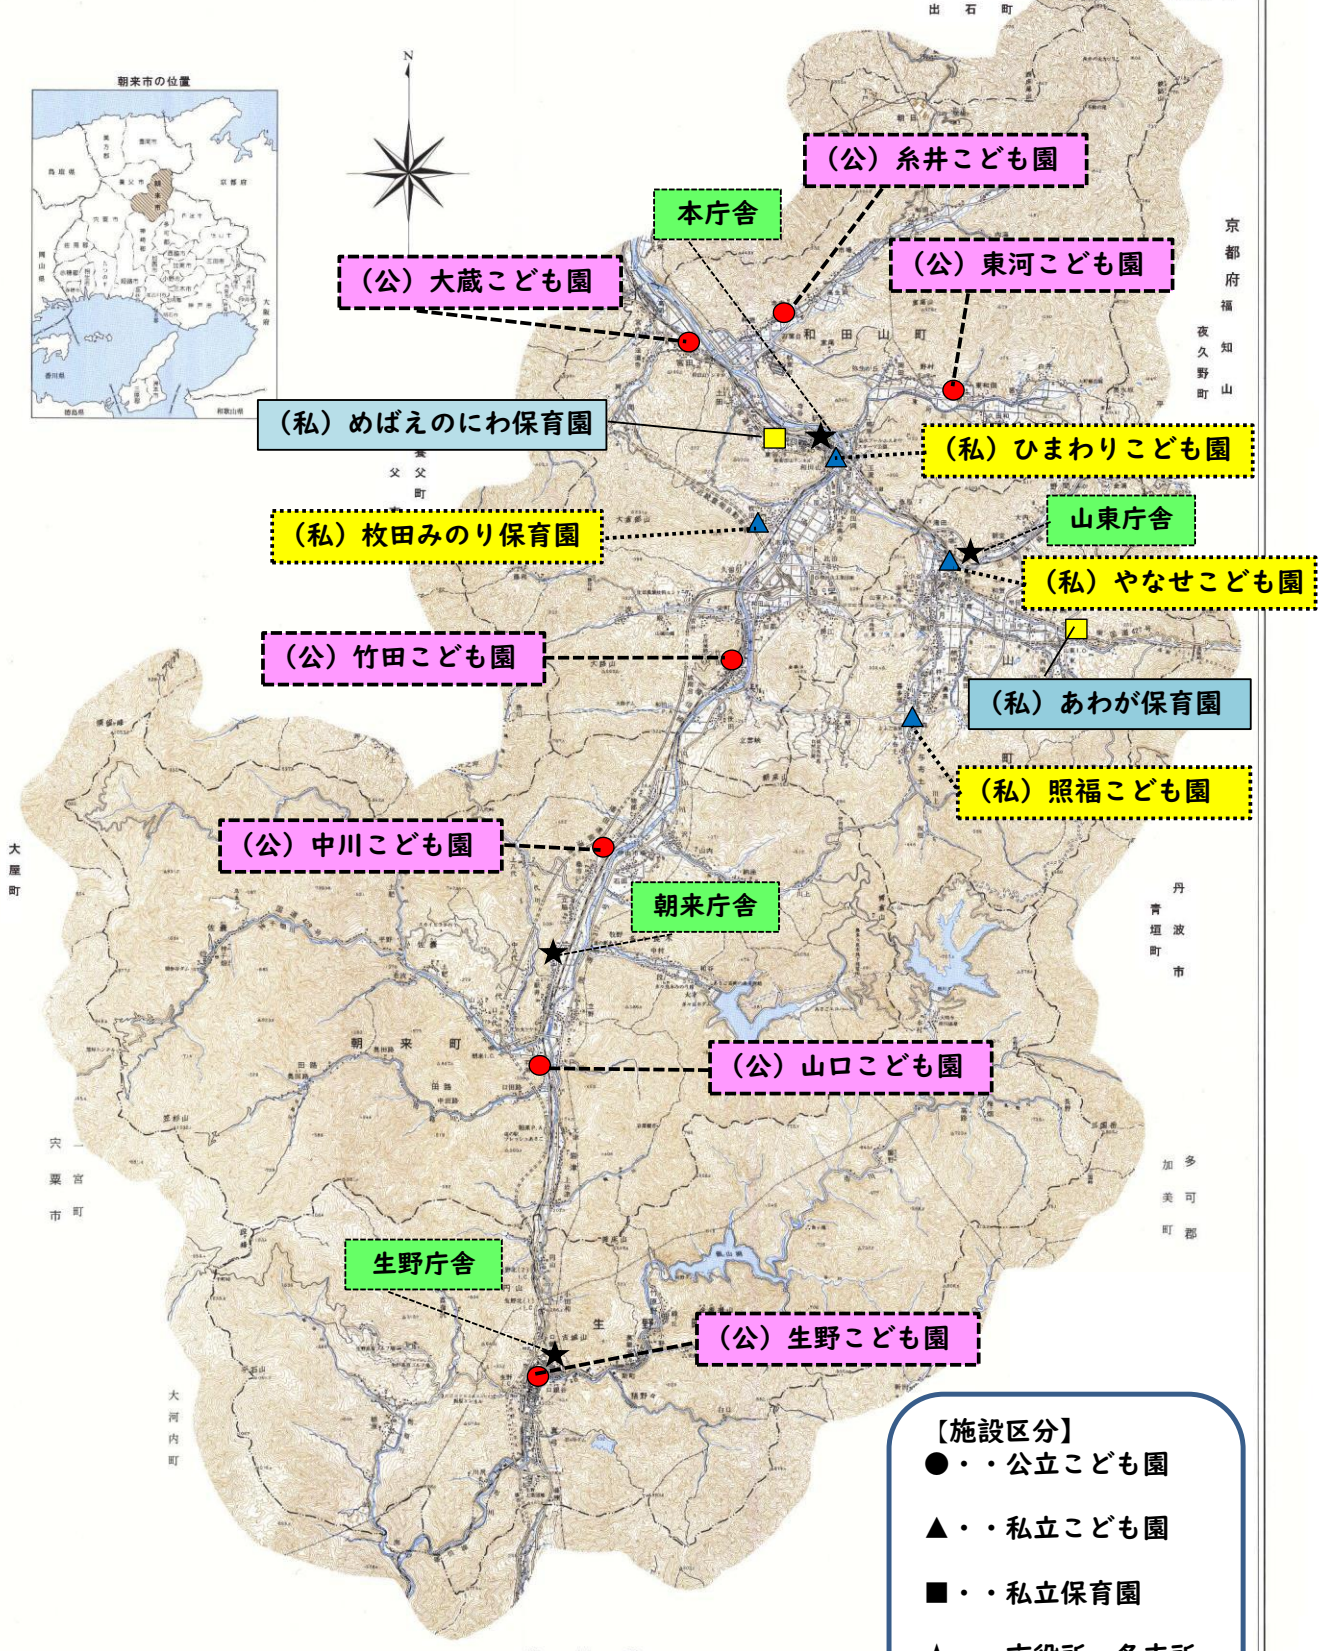

# 朝来市内認定こども園・保育園配置図

**【施設区分】**

- ・・・公立こども園
- ▲・・・私立こども園
- ・・・私立保育園
- ★・・・市役所・各支所

1:50,000