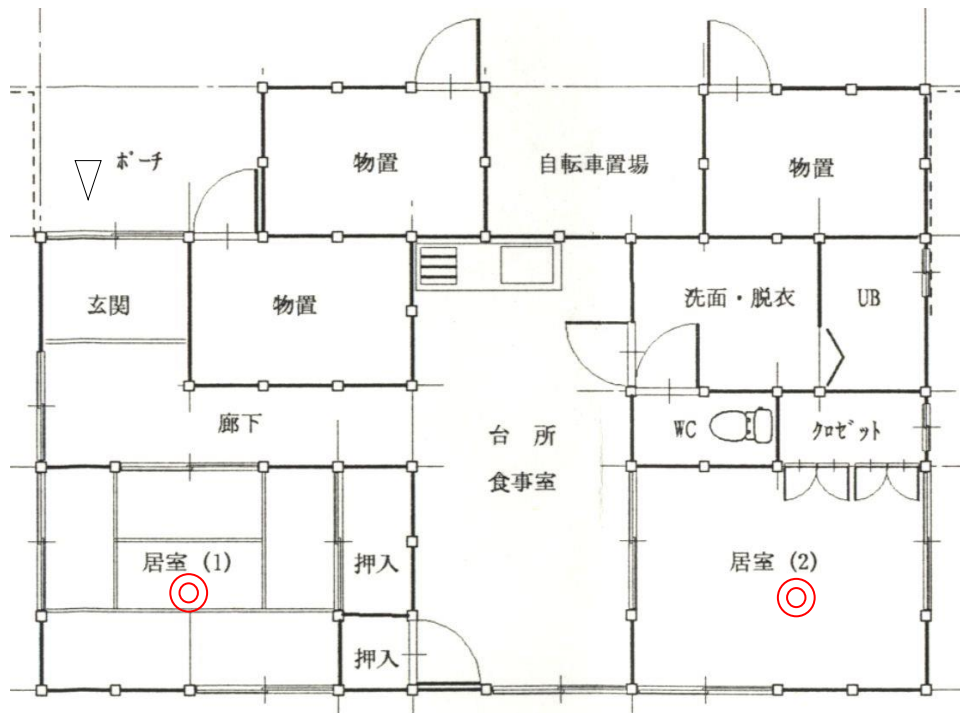

猪野々団地 (B-1)

所在地	朝来市生野町猪野々124番地		
構造	木造瓦葺平屋建		
床面積	55㎡ (専用部分)	戸数	4
建築年	平成14年		
間取り(概略)	2LDK		

◎ 火災警報器設置箇所

縮尺：約1/100