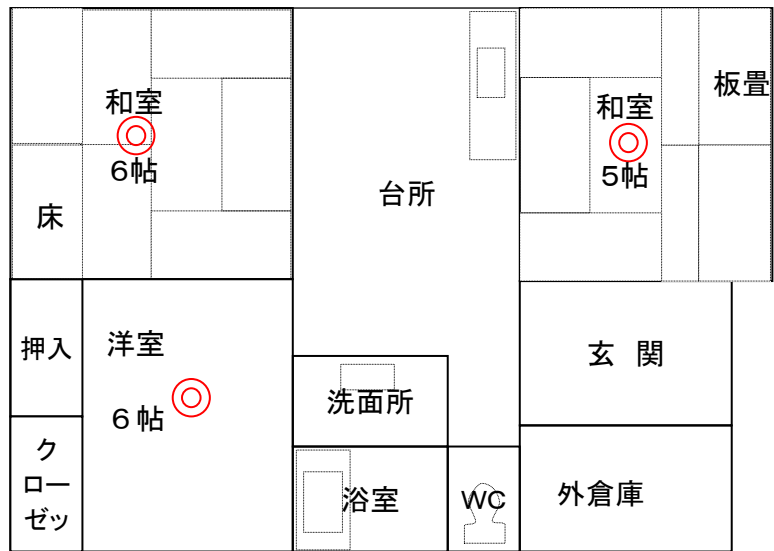

猪野々住宅 (C)

所在地	朝来市生野町猪野々124番地		
構造	木造平		
床面積	65㎡ (専用部分)	戸数	2
建築年	平成14年		
間取り(概略)	3DK ◎ 火災警報器設置箇所		

押入

縮尺：約1/100