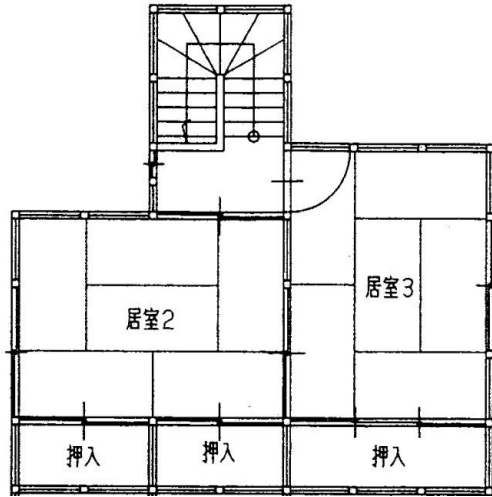

栃原口団地

| | | | |
|---------|--------------------|-----|-----|
| 所在地 | 朝来市生野町生野町口銀谷2305番地 | | |
| 構造 | 木造2階建 | | |
| 床面積 | 75㎡(専用部分) | 部屋数 | 3DK |
| 建築年 | 平成元年 | | |
| 駐車場 | なし | 共益費 | なし |
| 間取り(概略) | | | |

2階

1階

縮尺：約1/100