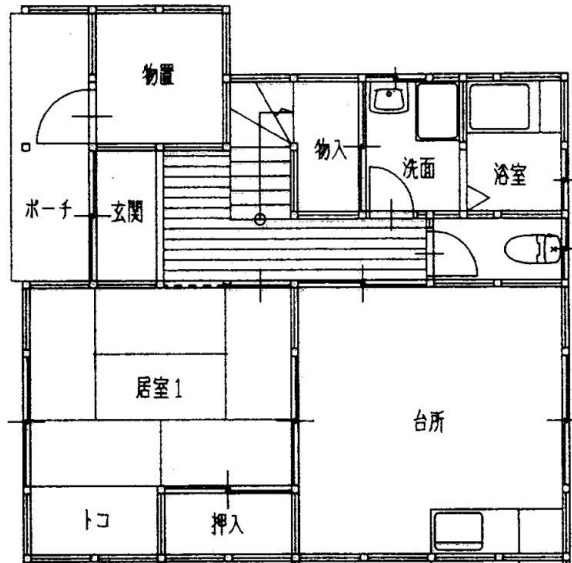

栃原口団地

| | | | |
|---------|--------------------|-----|-----|
| 所在地 | 朝来市生野町生野町口銀谷2305番地 | | |
| 構造 | 木造2階建 | | |
| 床面積 | 75㎡(専用部分) | 部屋数 | 3DK |
| 建築年 | 平成元年 | | |
| 駐車場 | なし | 共益費 | なし |
| 間取り(概略) | | | |

2階

1階

縮尺：約1/100