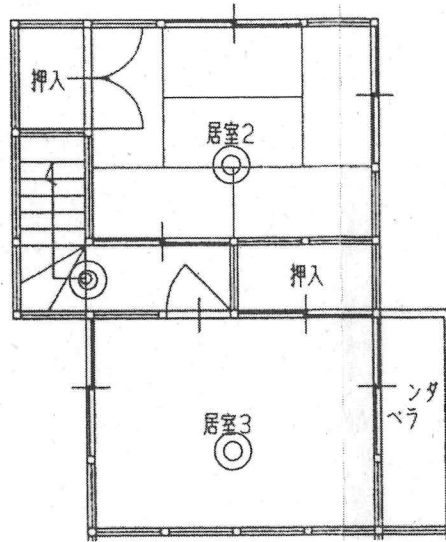

コミュニティ住宅 生野第1団地

所在地	朝来市生野町真弓318番地1		
構造	木造瓦葺2階建		
床面積	78㎡	戸数	8
建築年	平成6年		
間取り(概略)	3DK		

2階

◎ 火災警報器設置箇所

1階

縮尺：約1/100