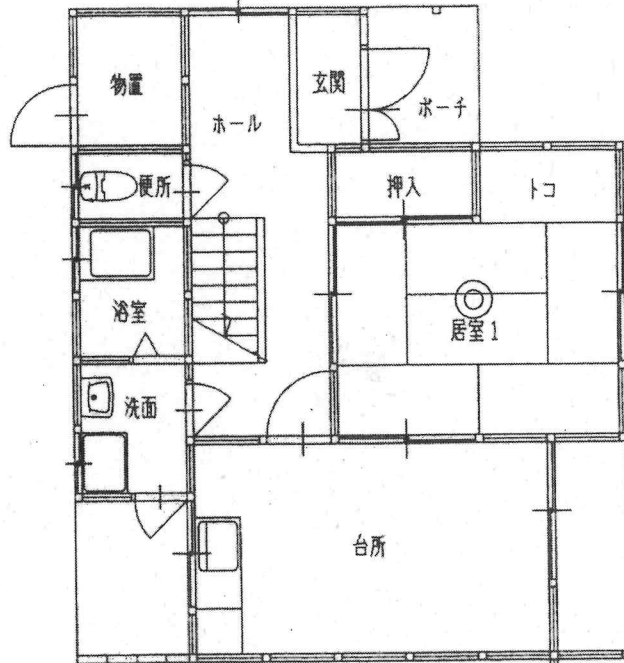

コミュニティ住宅 生野第1団地

所在地	朝来市生野町真弓318番地1		
構造	木造瓦葺2階建		
床面積	78㎡	戸数	8
建築年	平成6年		
間取り(概略)	3DK		

2階

◎ 火災警報器設置箇所

1階

縮尺：約1/100