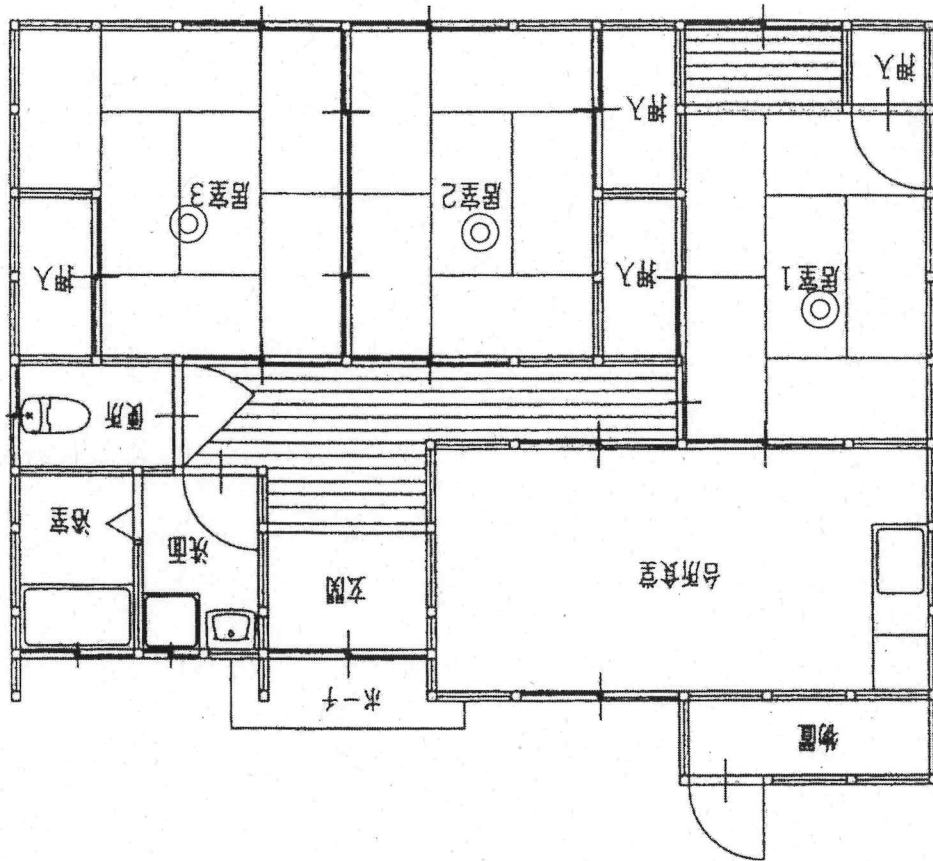

# コミュニティ住宅 生野第2団地

所在地	朝来市生野町生野町真弓431番地1		
構造	木造平屋建		
床面積	71㎡	部屋数	2
建築年	平成7年		
間取り(概略)	3DK		

◎火災警報器設置箇所

縮尺：約1/100