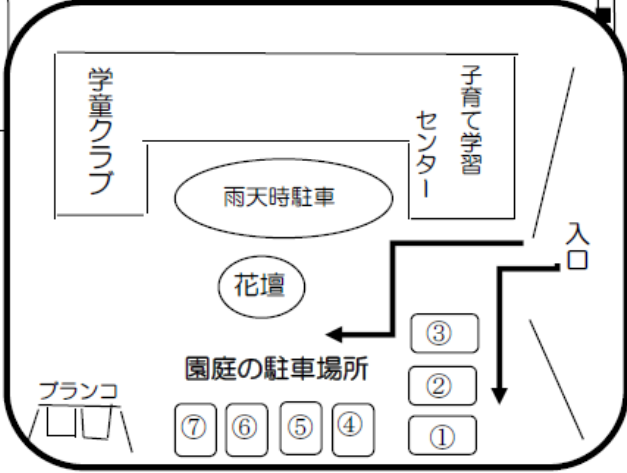

朝来子育て学習センター案内

〒679-3441

朝来市羽瀨 390 (山口小学校となり)

TEL&FAX (079) 677-0202

開設時間 月～金曜日 9:00～16:00

* 学童クラブと併設していますので、子育て学習センター側から順にご駐車下さい。

* 雨天時は建物近くにご駐車下さい。