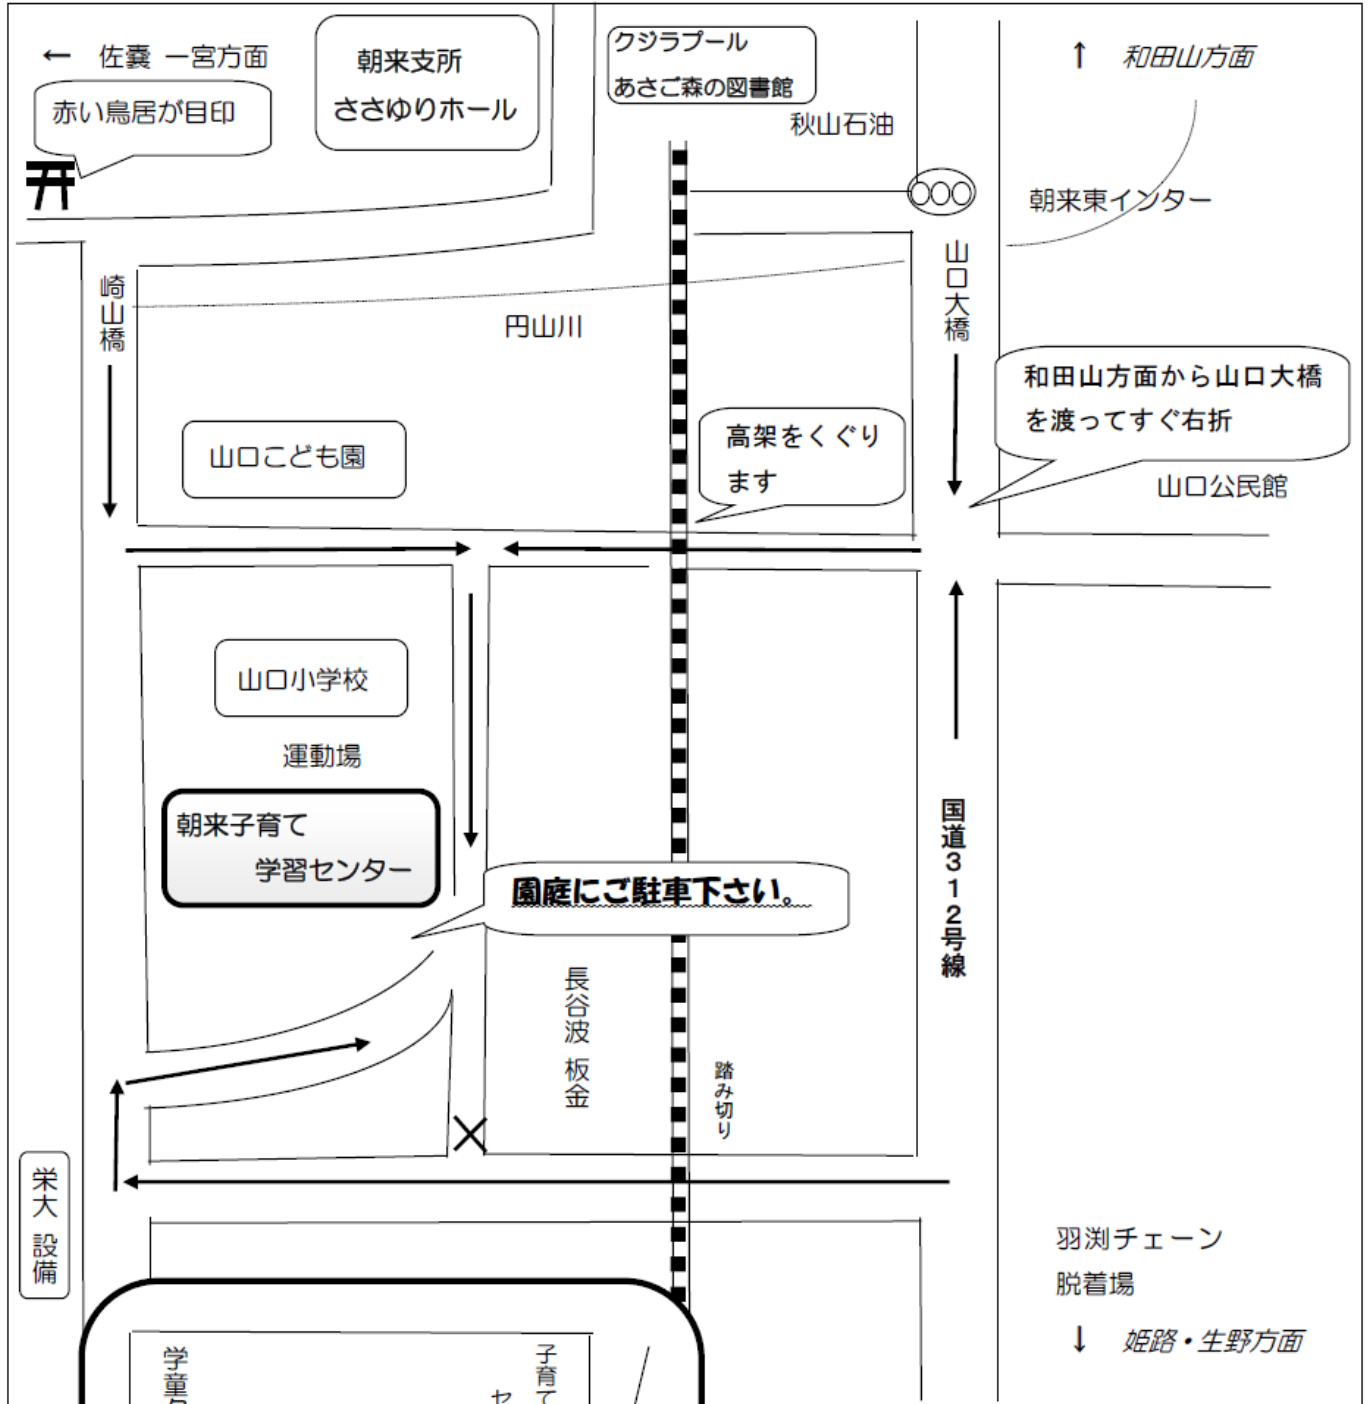

朝来子育て学習センター案内

〒679-3441

朝来市羽瀨 390 (山口小学校となり)

TEL&FAX (079) 677-0202

開設時間 月～金曜日 9:00～16:00

* 学童クラブと併設していますので、子育て学習センター側から順にご駐車下さい。

* 雨天時は建物近くにご駐車下さい。