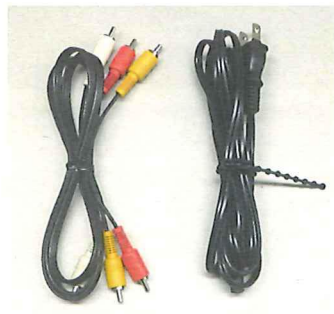

STB 解約時の返却機器一覧

□ リモコン

□ コード

※HDMI 端子のコードをご使用の方は電源コードのみ返却

□ 説明書

□ STB 本体

□ カードも必ず返却してください

※ 水色のカードは、CS パックチャンネルを契約されていた方のみ入っています。BS 契約のみの方はオレンジカード1枚が入っています