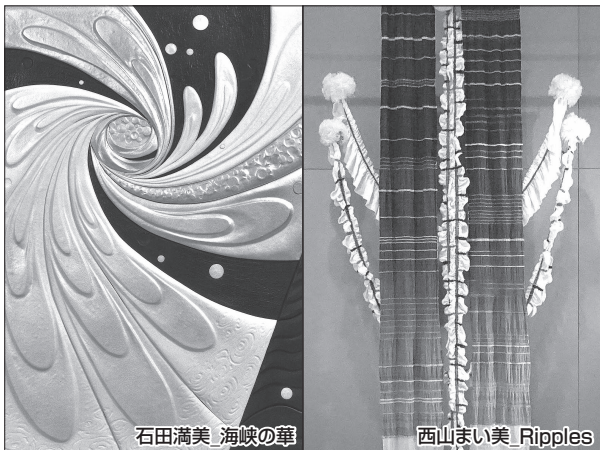

審査講評(一部を抜粋して掲載しています)

今年も「自由なテーマ」という開放的な枠組みのもと、審査では、応募いただいたそれぞれの写真が語る独自の物語、その一瞬の美しさや素敵さ、そしてそれらがどのように技術的に表現されているかを、昨年同様に総合的な視点で評価をしました。

あさご芸術の森美術館フォトコンテストに今年も寄せられたみなさまの多彩な作品に深い敬意を表します。応募いただいた作品一つ一つが、それぞれ独自の色彩と物語を纏っていて、審査するにあたっての選択は格別の難しさを伴いました。このことは、みなさまの作品が持つ魅力と多様性の証でもあると強く感じています。このような小中高生を対象とした写真コンテストを開催して、多くの方々に参加、応募いただくことで、今回も多くの小中高生に写真表現の楽しさを感じてもらえたかと思えます。また、それらの作品が並んで展示されるとき、また一段とそれぞれの作品が魅力的に見えてくる感覚も写真表現の面白さとして感じていただけると幸いです。【写真家 井上浩輝】

これからの
企画展

兵庫工芸・あさご芸術の森 展

一石田満美(皮革)・西山まい美(染織)・原田隆子(陶芸)

藤原義明(陶芸)・山本和子(染織)一

〈会期〉5月18日(土)～7月7日(日) 〈会場〉1・2階企画展示室

兵庫県工芸美術作家協会の有志5人による作品展。同会は、県内で活動する工芸作家が集い、地域の工芸美術の振興と向上、並びに会員相互の研鑽と親睦を図ることを目的に昭和37(1962)年に発足しました。

広い県土に多様な歴史・風土・文化を持つ兵庫には、そこから生まれた伝統工芸の技術があります。そこにそれぞれの作家がオリジナルの感性を加え、自身の作品向上に日々取り組んでいます。

本展では、陶芸・染織・皮革と異なる分野で制作に意欲的に取り組む工芸作家の秀作を展示します。全国的に活躍する5人のレベルの高い工芸美術作品をご堪能ください