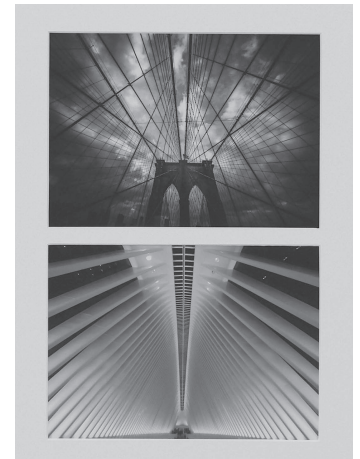

立体・工芸部門大賞「遠い日の思い出」/西岡良和

●写真部門

大賞…秀平恵子(神戸市)
準大賞…松場鋼一(丹波市)
奨励賞…松本義明(丹波市)
朝来市議会賞…林田明水(市川町)
朝来市教育委員会賞…阪口久代(市川町)
朝来市文化協会賞…林和枝(丹波市)
友の会賞…古川五夫(豊岡市)

写真部門大賞「The bridge」/秀平恵子

入選…山本一郎(養父市)
田中信政(福崎町)
河本なみ子(豊岡市)
小林智之(香美町)
徳岡千津子(西脇市)
福本辰志(朝来市)
村上よしみ(西脇市)
田中照晃(豊岡市)