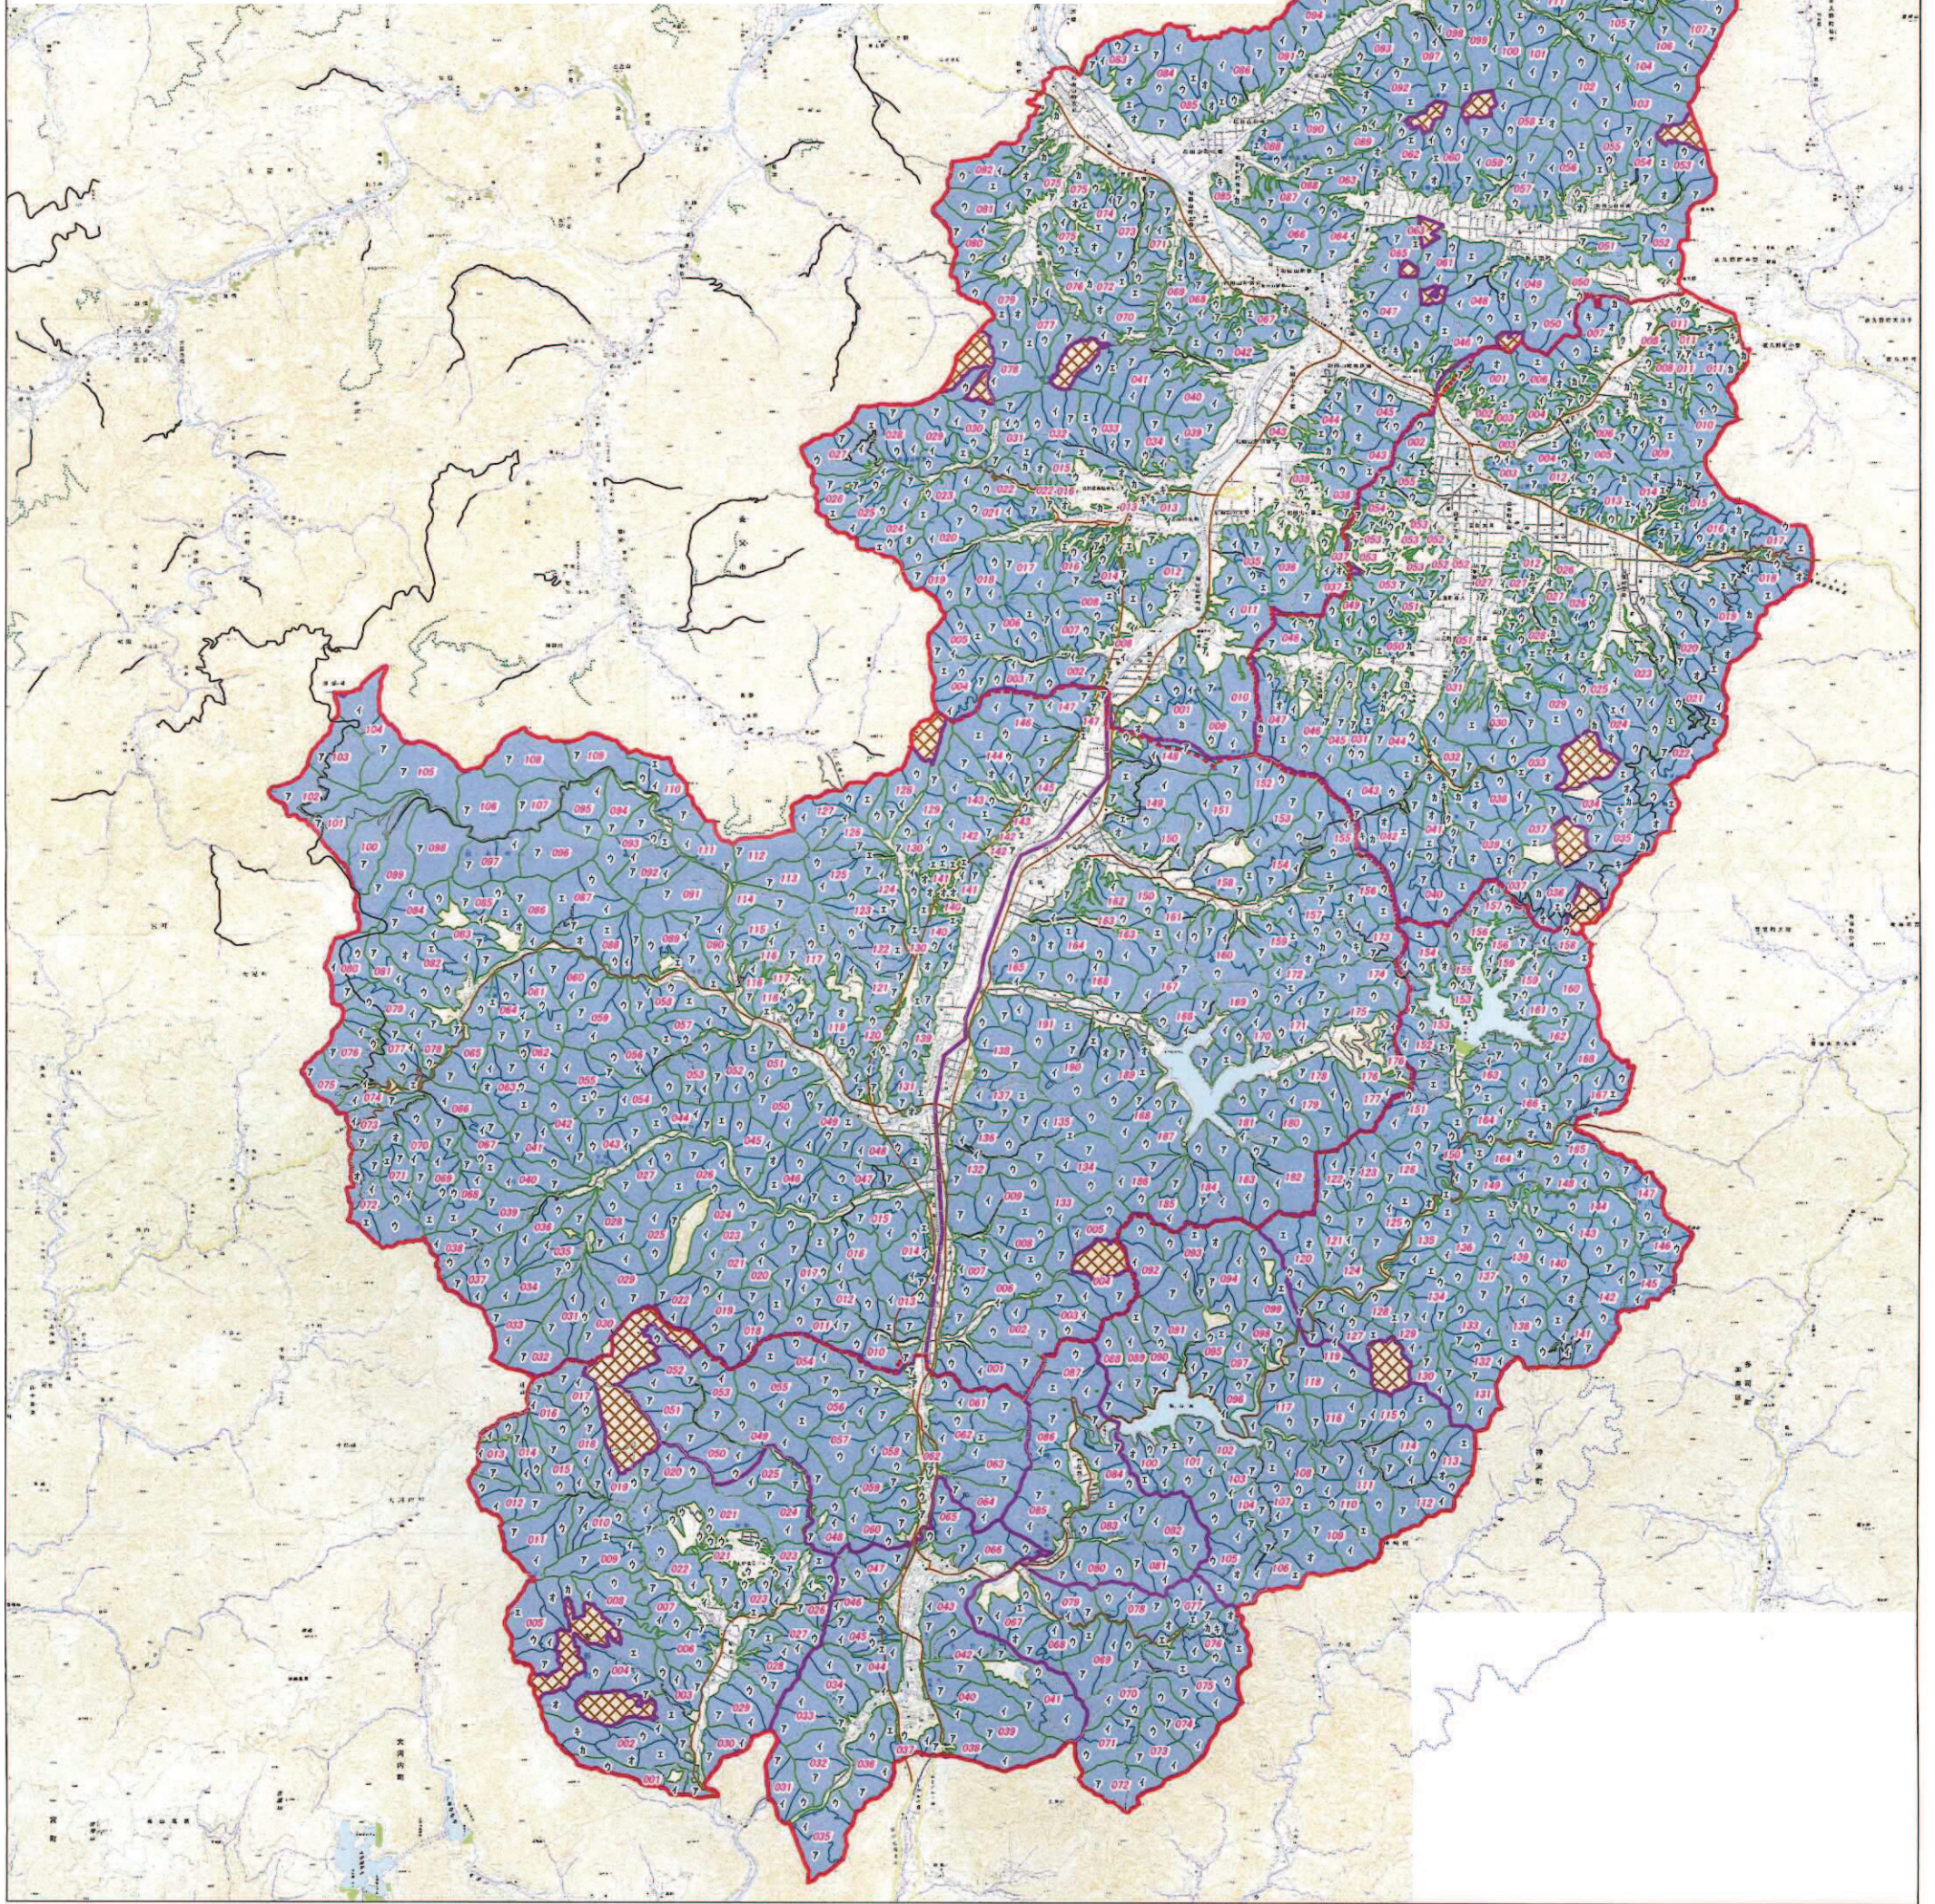

付属資料 6 朝来市鳥獣害防止森林区域図

0 1,000 2,000 4,000
メートル

凡例	
— 国県道	市町村界
— 市町村道	旧市町村界
— 市町村道等	鳥獣害防止森林区域
— 林道	官行造林地
— 作業道	林班界
— 林道(開設予定線)	小班界