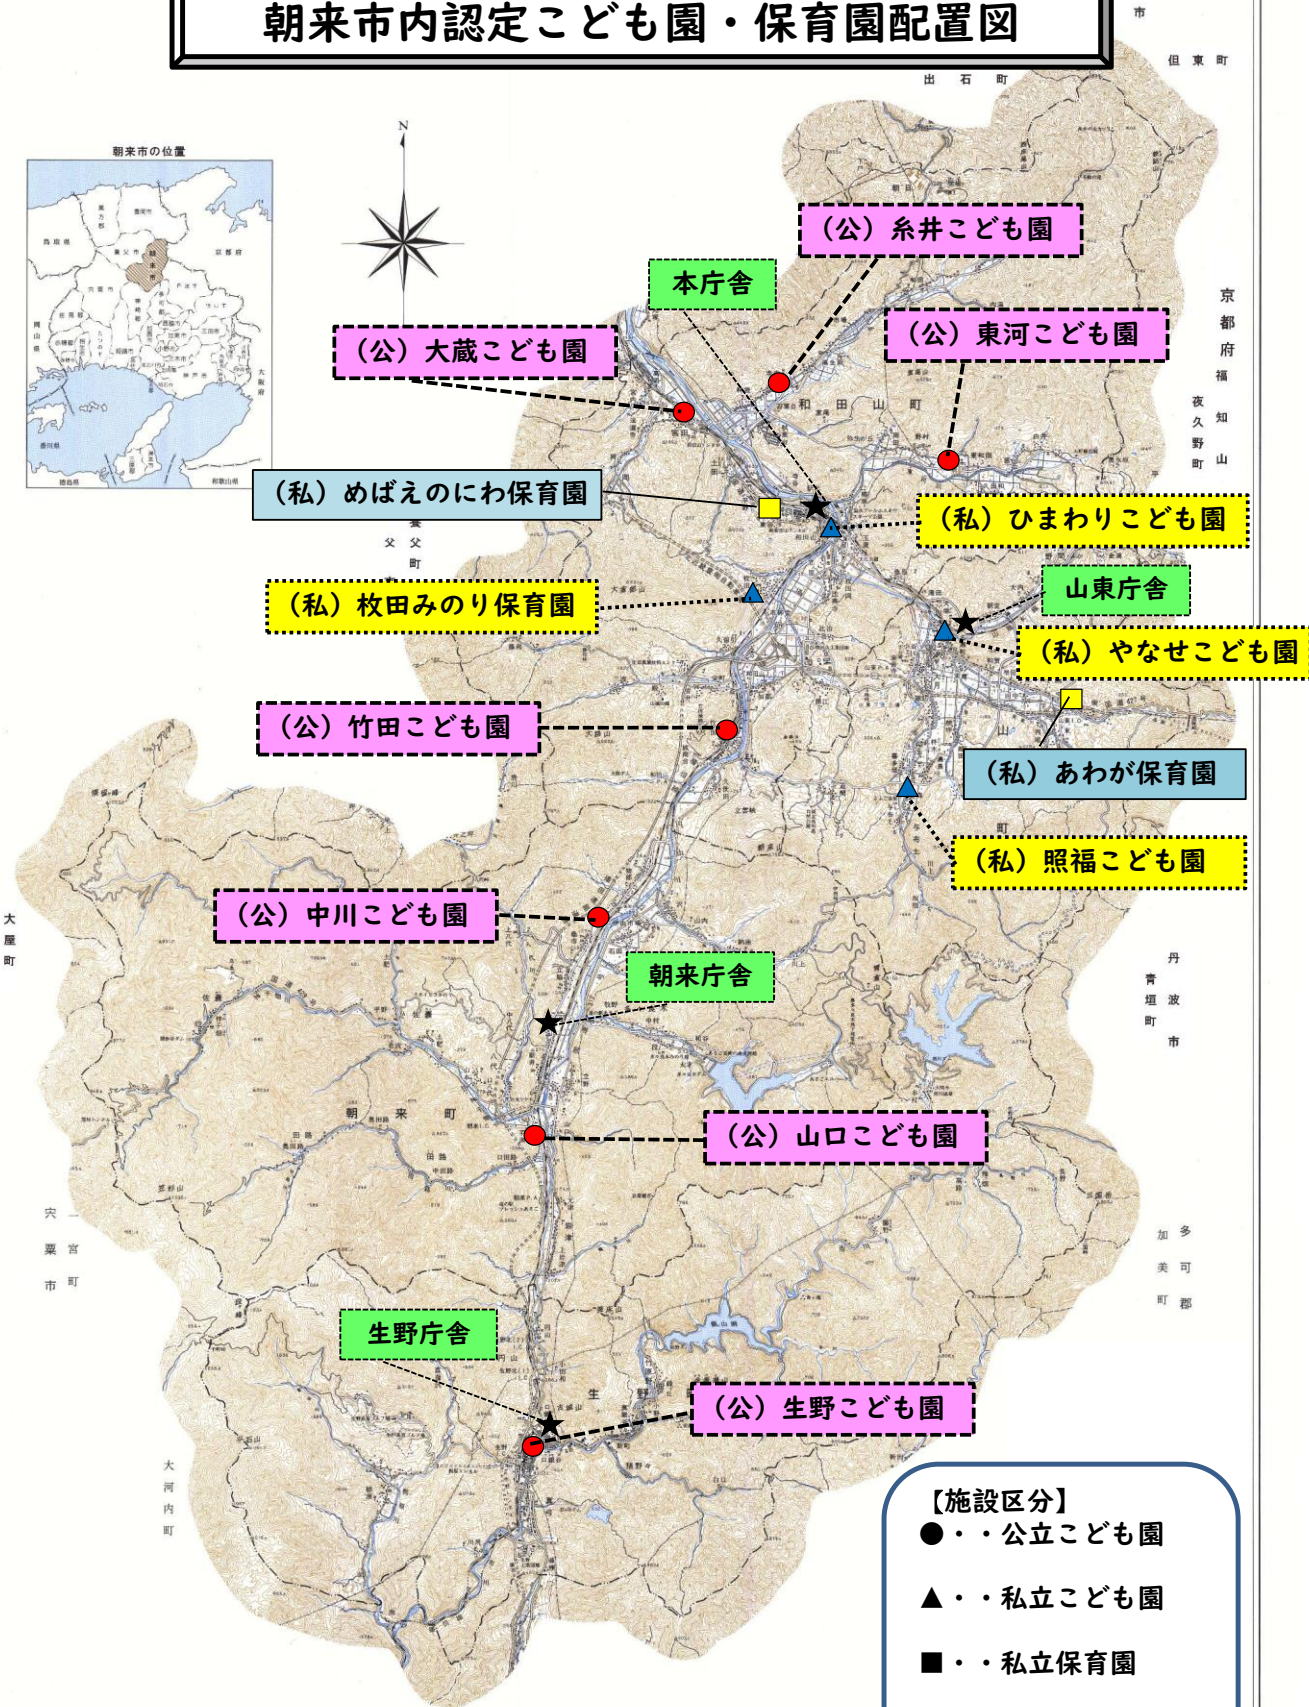

朝来市内認定こども園・保育園配置図

【施設区分】

- ・・・公立こども園
- ▲・・・私立こども園
- ・・・私立保育園
- ★・・・市役所・各支所

1:50,000