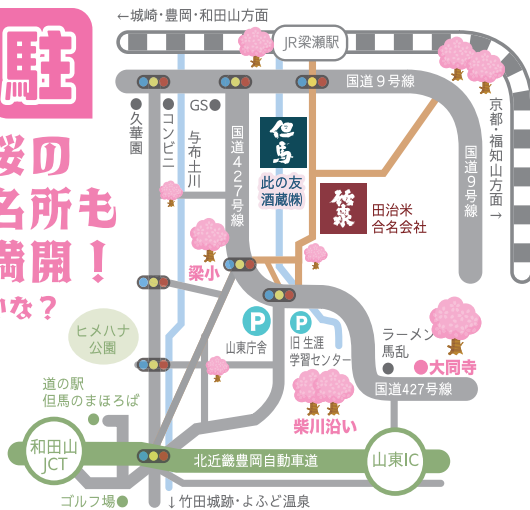

## 蔵の縁日

キッズエリアは  
今回は川原町商店街!!  
思い出の【あてもん】を!!  
藤尾ミニ鉄道資料館も  
特別開放されますよ

## モルック 体験 広場

老若男女楽しめる  
モルック広場では  
飲めば飲むほど  
盛り上がるとか♪

最寄りの駐車場は、  
朝来市役所 山東支所裏  
となります

飲酒後の運転行為は禁止です。車でお  
越しの方の飲酒はご遠慮ください。  
(勤めるのも助動罪となります。)ご自  
身、同伴者、相手の体調・体質に合わ  
せた飲み方をしてください。20歳未満  
の方へのお酒の提供はできません。

桜の  
名所も  
満開!  
かな?

## 蔵内見学ツアー

イベントだけのお楽しみ  
限定生酒販売や  
日本酒カクテル

夢の純米大吟醸か  
それともシークレット!?  
好評の日本酒くじ  
新作発表・酒蔵応援  
オリジナルグッズも