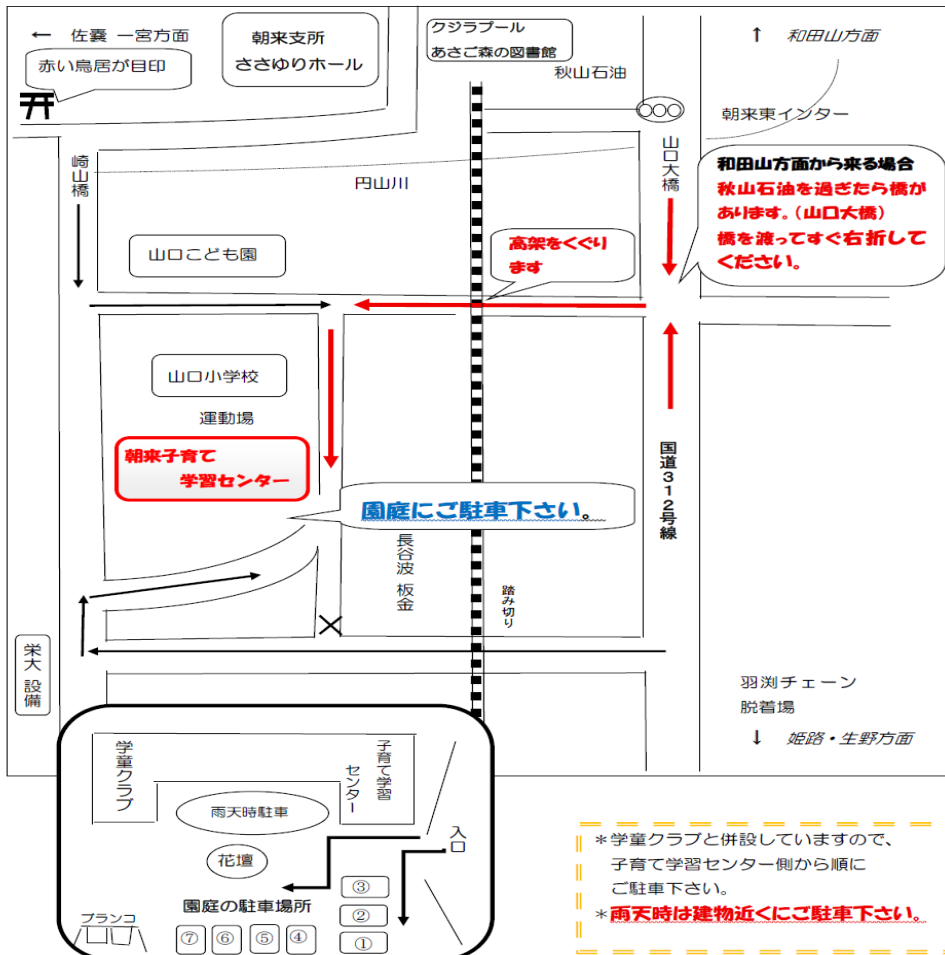

★ランチルームについて

利用できる曜日 月・火・木   利用時間 11:30~13:30
あそびの広場の後、食べて帰る方、遊びの広場（午後）で引き続き遊ぶ方などご利用いただけます。

★登録について

子育て学習センターへの会員登録はWebにより受付しています。[(webでご覧の方はこちらから)](#)一度登録された方は再度登録不要です。

**朝来市公式LINEから
子育て学習センターの情報にアクセスできます。**

① **マークをタップ**

② **子育て学習センター
入力して送信**

③ **メニューが表示されます**

★朝来子育て学習センターまでの地図

朝来子育て学習センター案内

〒679-3441
朝来市羽刈 390
(山口小学校となりピンク色の建物)
TEL&FAX (079) 677-0202

*学童クラブと併設していますので、子育て学習センター側から順にご駐車下さい。
*雨天時は建物近くにご駐車下さい。