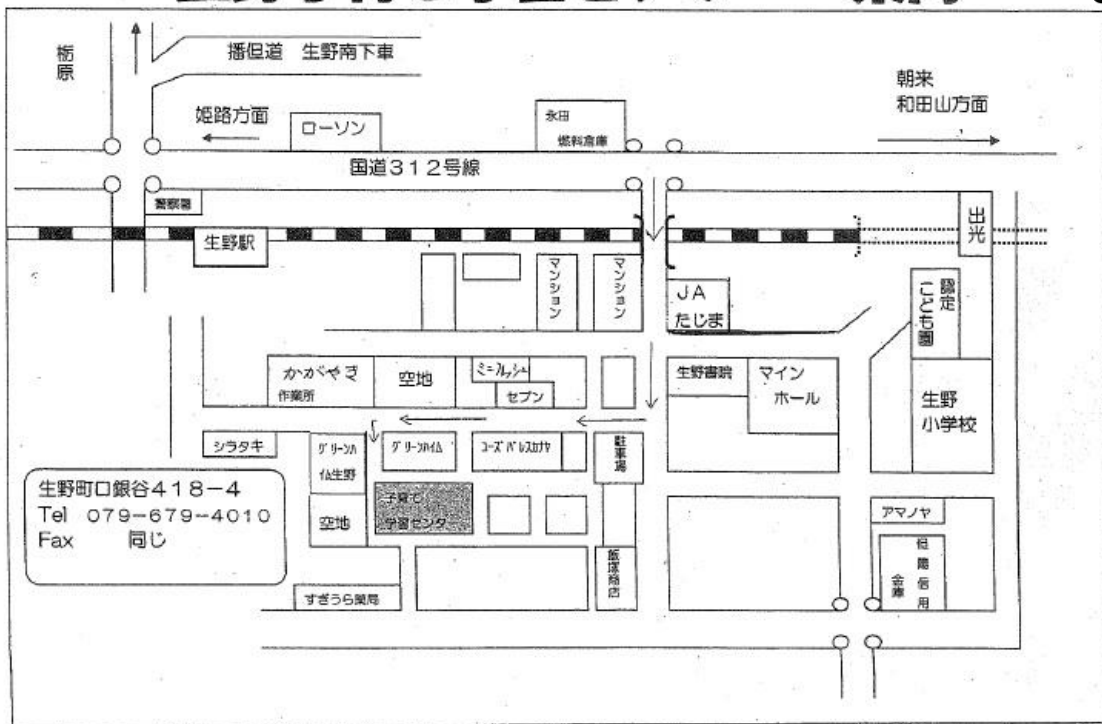

あそびの広場 (月～金曜日 10:00～11:30)

あそびの広場(午後) (火・木曜日 13:30～15:00)

すべり台やままごとコーナーの遊具やおもちゃなどが、好きな時間にご利用いただけます。ねんねの赤ちゃんの保護者の方も、お話や情報交換の場としてご利用下さい。

あさご森の図書館からの読み聞かせ (月1回木曜日 今月は11日)

絵本やパネルシアターで楽しめます。スタッフおすすめの絵本を持ってきてもらえます。

子育てのなやみごと相談 (月1回火曜日 今月は30日)

児童家庭支援センターリボンより相談員さんが来てくださいます。気軽に相談下さい。

★6月5日(金) みんなでお出かけ～生野子育て学習センターへ～

生野子育て学習センターへみなさんと遊びに行きましょう。雨天決行です。10:00現地集合です。前日までにお申し込み下さい。

生野子育て学習センター 案内

★6月9日(火) 山口こども園園庭開放に参加しませんか? 10:00 現地集合

10:00から11:00まで遊びます。雨天時は学習センターで自由あそびです。その場合は通常通り11:30までです。

親子分の飲み物や帽子など暑さ対策をお願いします。前日までにお申し込み下さい。

★6月25日(木) さつま芋の苗植え体験(雨天中止)

朝来地域自治協議会の部会員さんの協力で、さつま芋の苗植えをします。親子とも汚れてもいい服装でお越し下さい。見学だけでも大丈夫です。