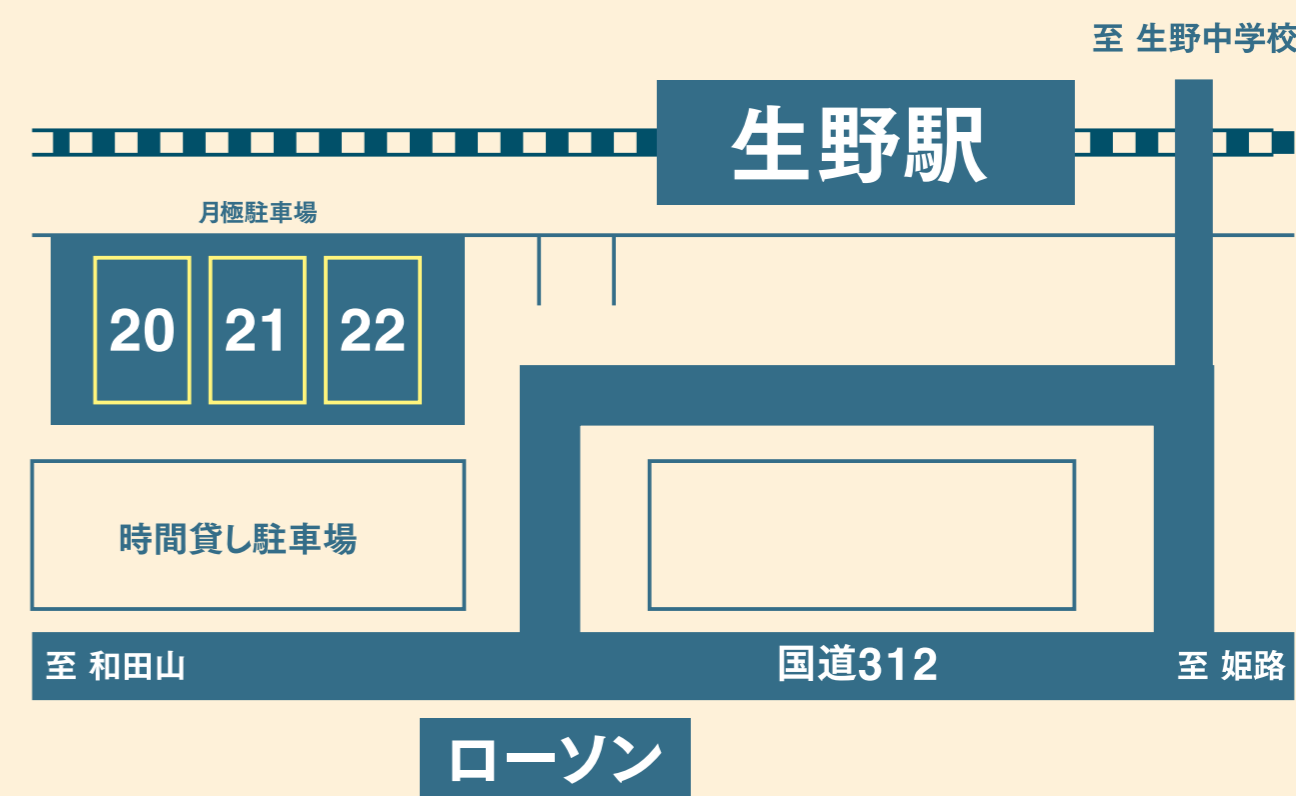

特急をご利用の朝来市民専用

パーク&ライド駐車場

駅まで車で!
そのまま特急で出発!

特急をご利用の
朝来市民専用

駐車場代
無料

連続利用
3日まで可能
(連続4日以上は不可)

JR和田山駅

【場所】
共栄ビル裏側線路沿い
月極駐車場

3枠 (66番・67番・68番)

JR生野駅

【場所】
駅西口北側線路沿い
月極駐車場

3枠 (20番・21番・22番)

完全予約制

ご利用には、事前予約が必要となります。

スマホ・web
予約専用サイト

〈お問合せ〉