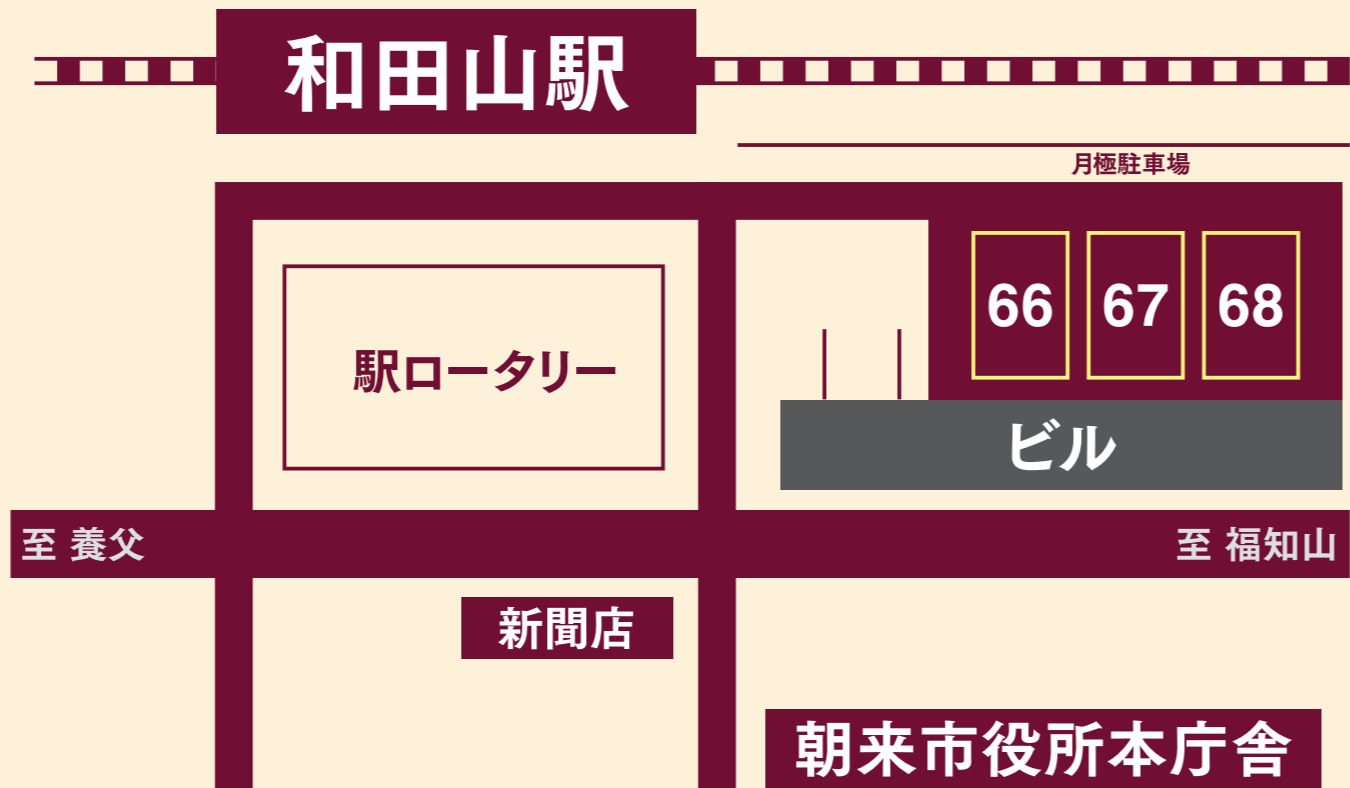

特急をご利用の朝来市民専用

パーク&ライド駐車場

駅まで車で!
そのまま特急で出発!

特急をご利用の
朝来市民専用

駐車場代
無料

連続利用
3日まで可能
(連続4日以上は不可)

JR和田山駅

【場所】
共栄ビル裏側線路沿い
月極駐車場

3枠 (66番・67番・68番)

JR生野駅

【場所】
駅西口北側線路沿い
月極駐車場

3枠 (20番・21番・22番)

完全予約制

ご利用には、事前予約が必要となります。

スマホ・web
予約専用サイト

〈お問合せ〉