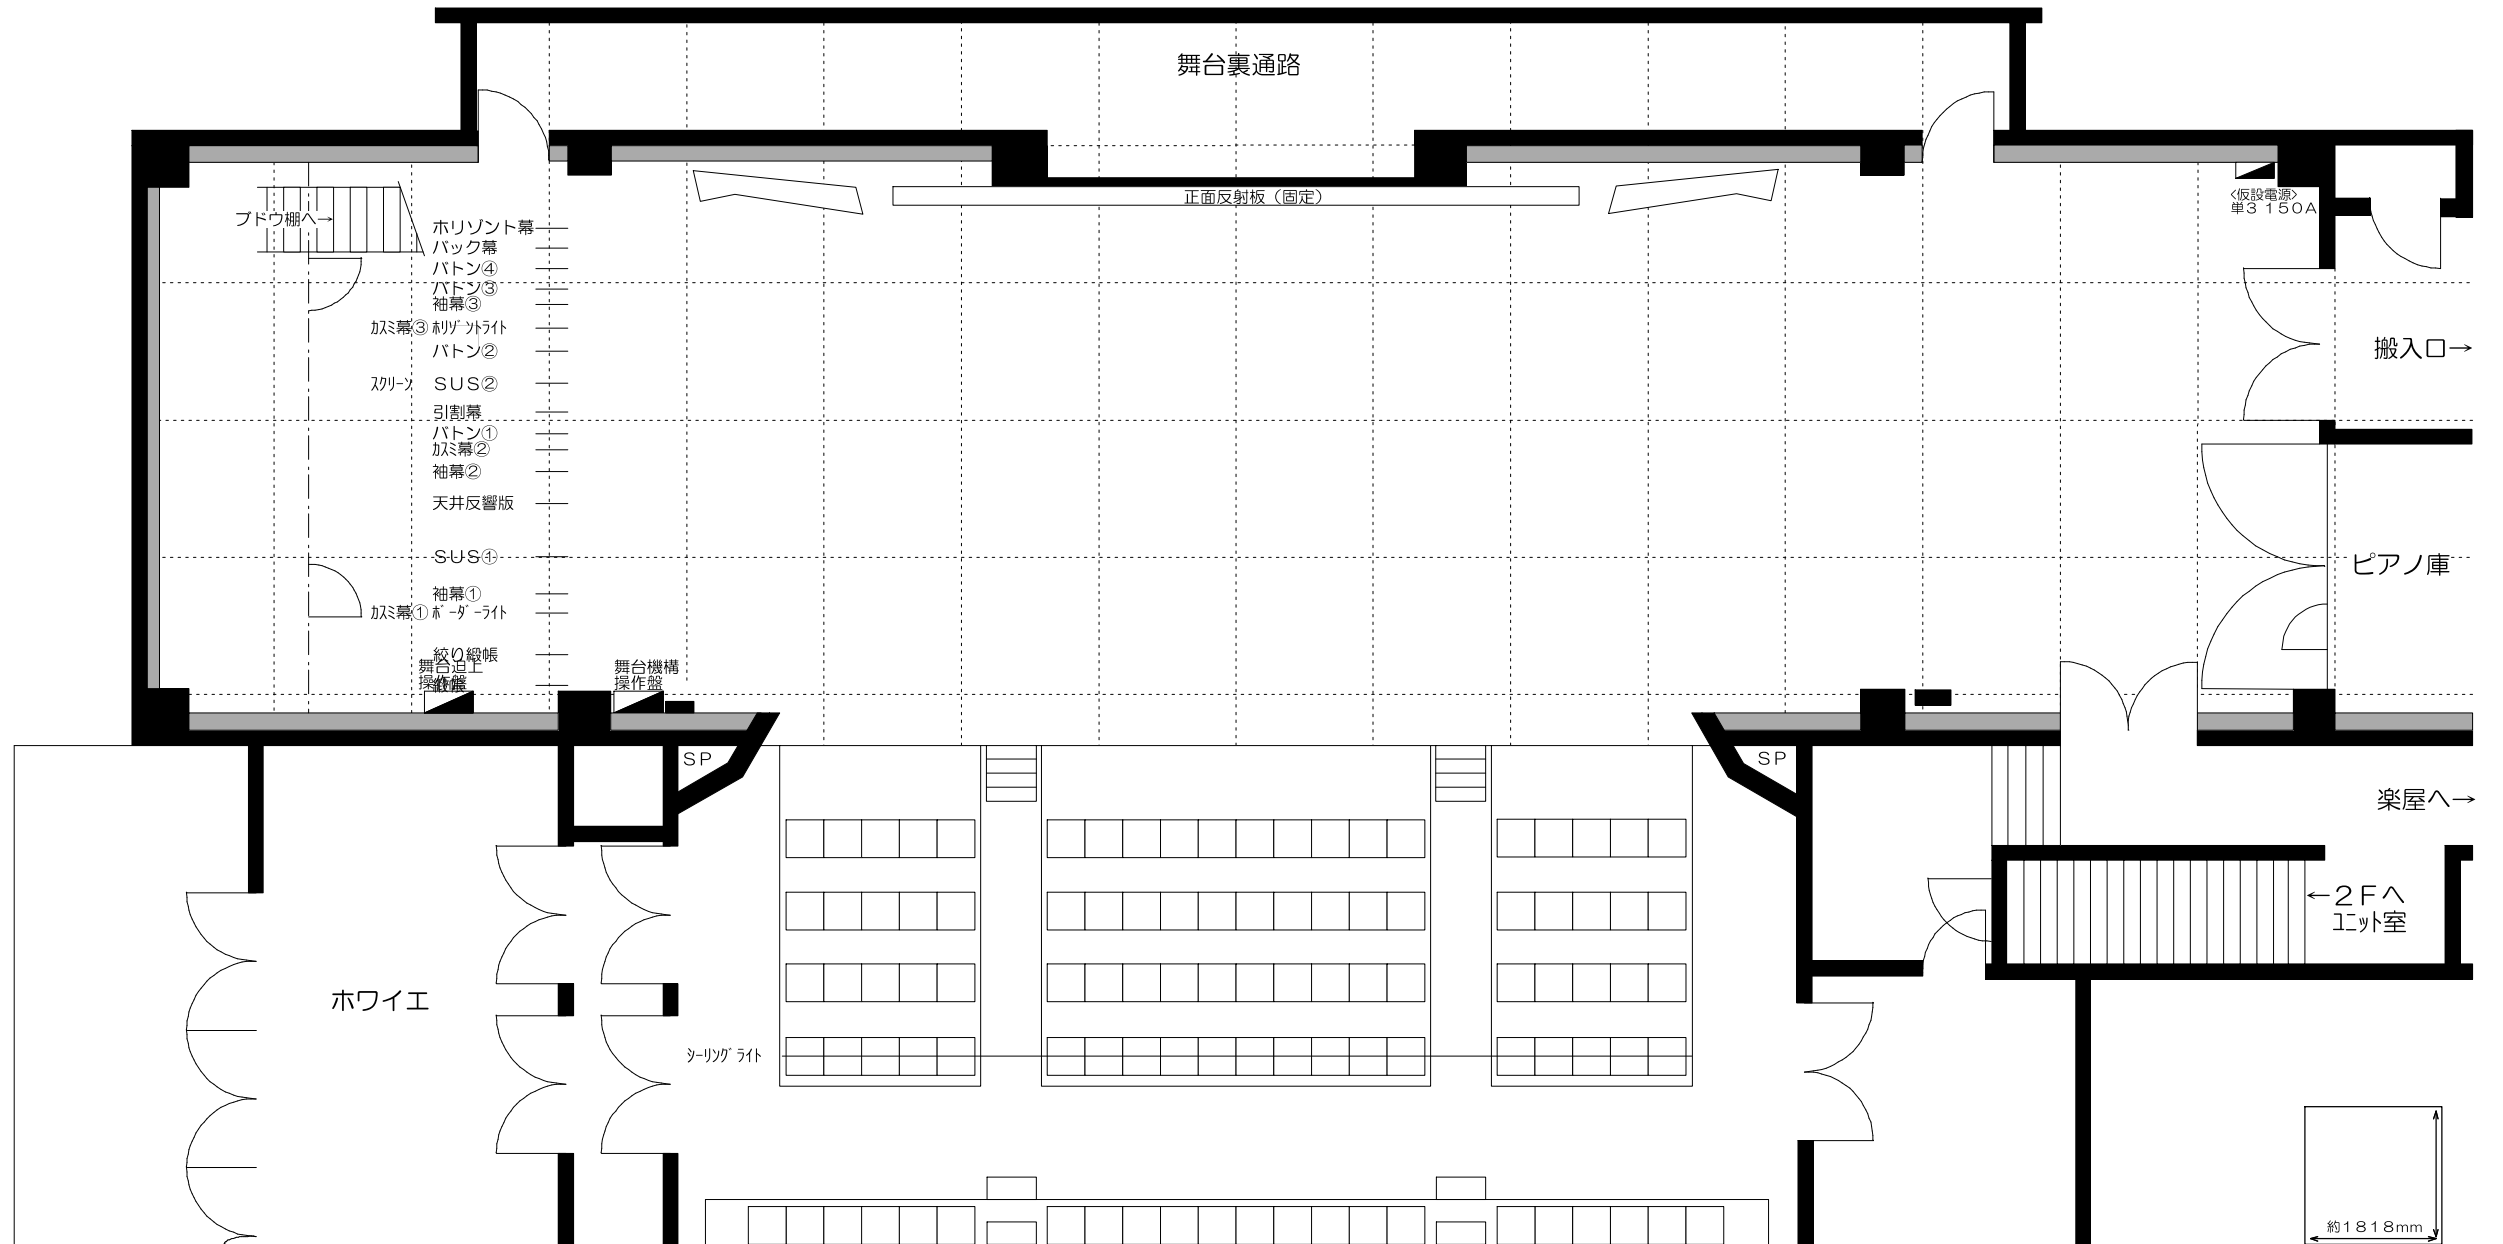

あさご・ささゆりホール

〒679-3431
 兵庫県朝来市新井73-1
 TEL (079) 677-1165 (代)
 FAX (079) 677-1513
 Home Page <http://www.city.asago.hyogo.jp/sasayurihall/>
 E-Mail sasayuri-hall@city.asago.hyogo.jp

間口 11m
 奥行 5.5m
 高さ 6m

約1/100