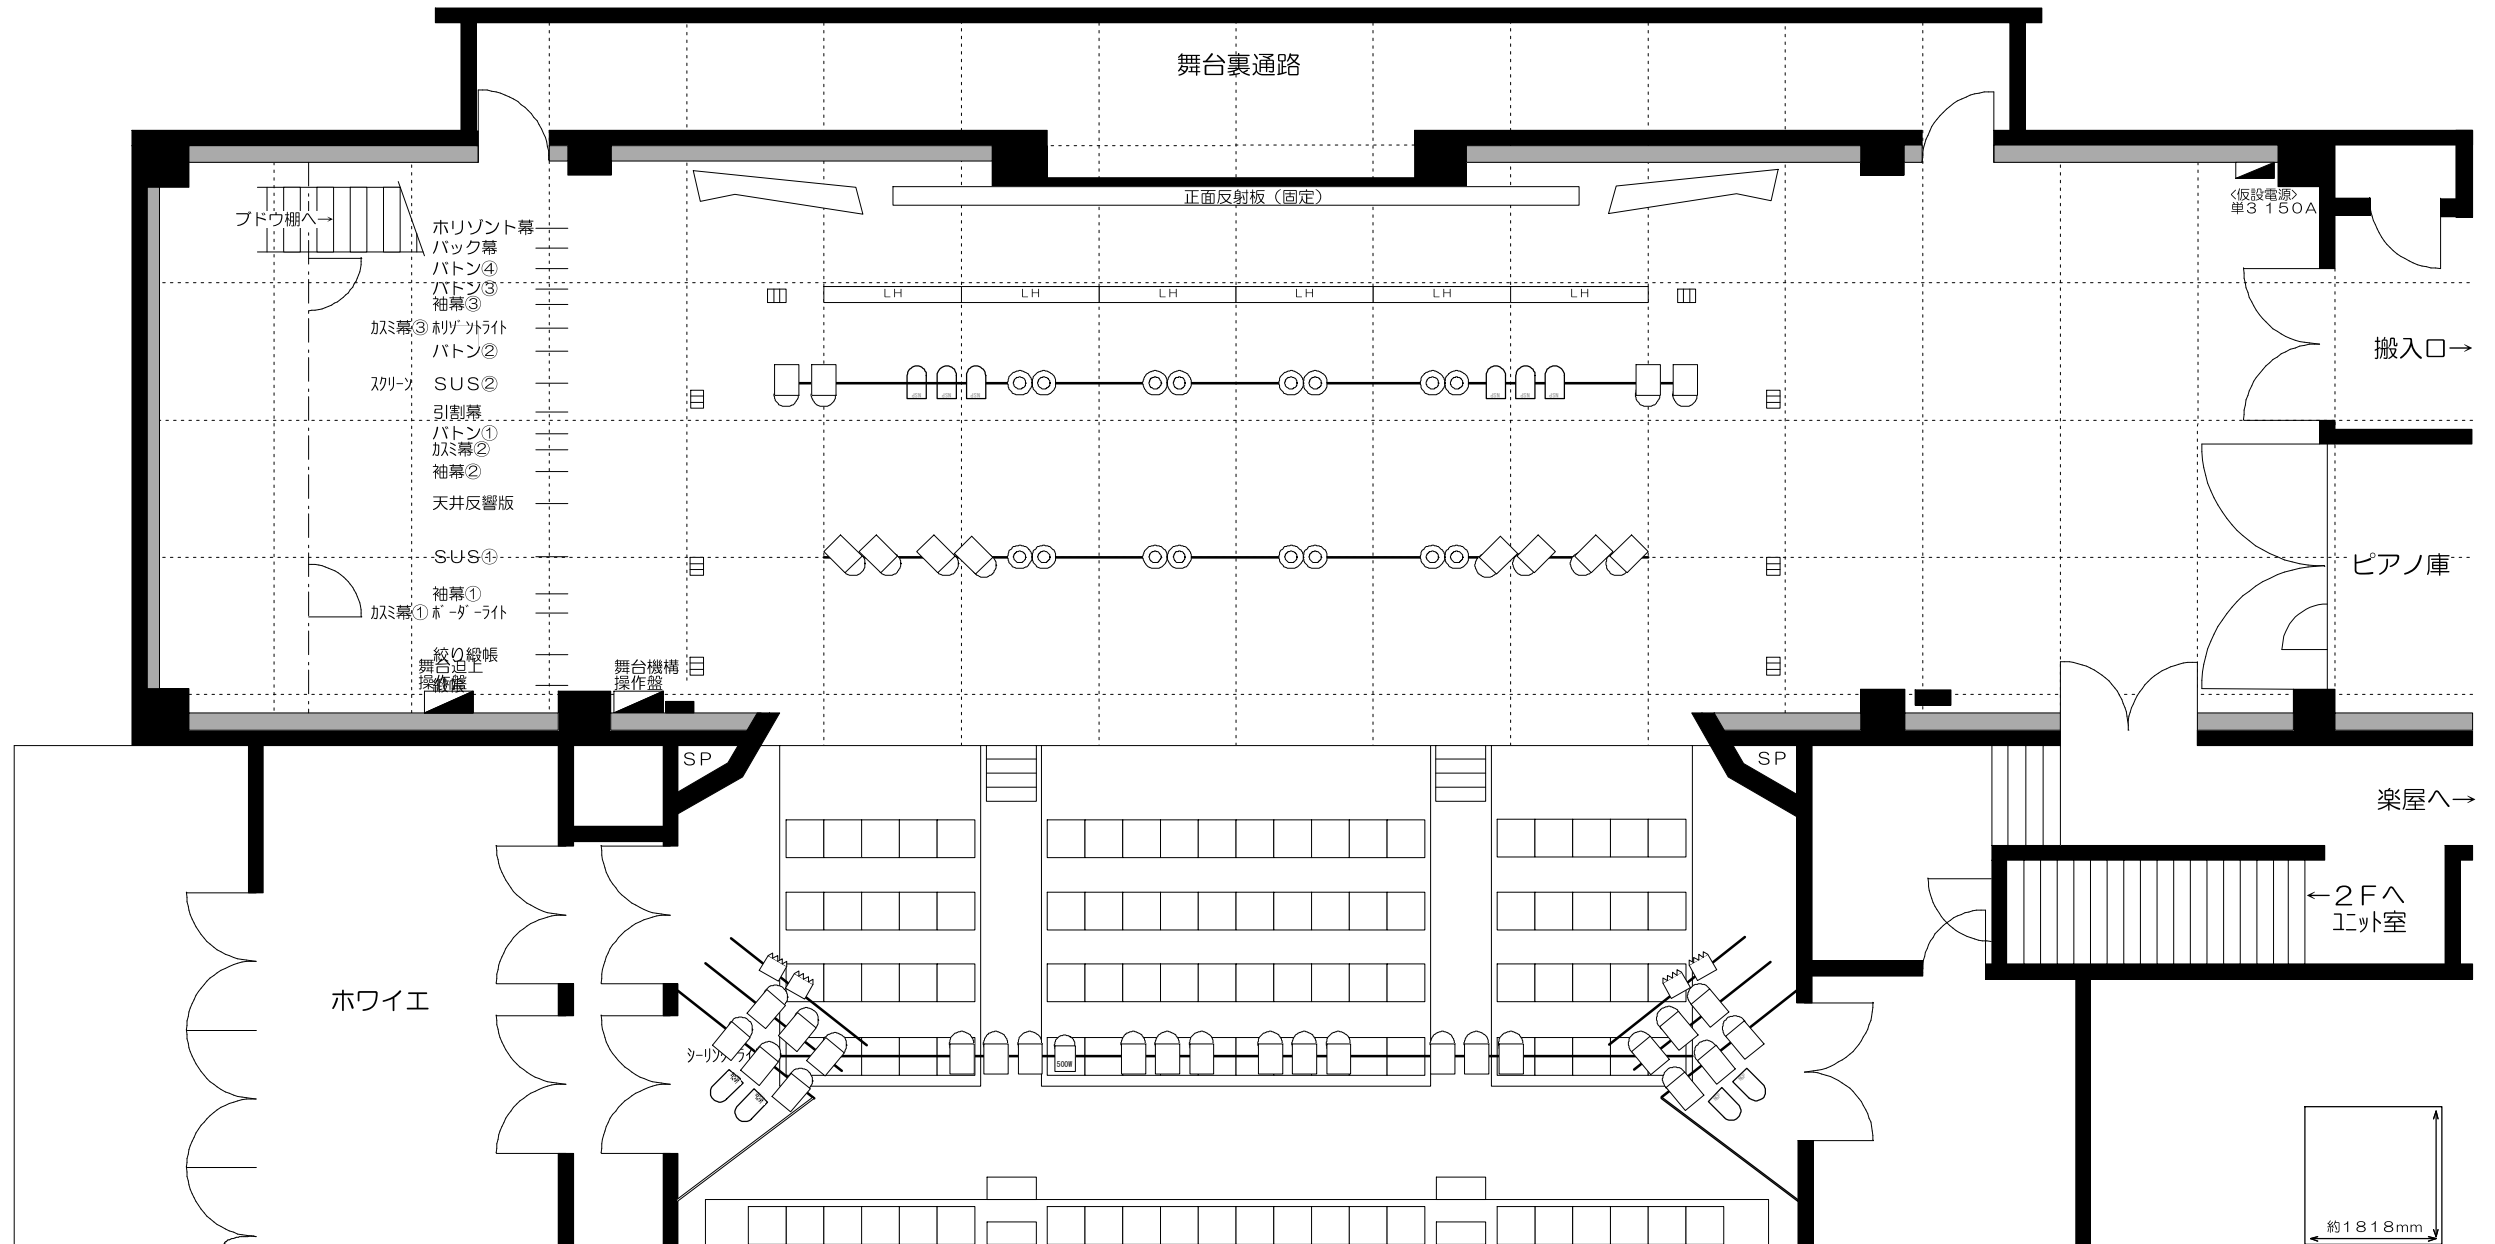

間口 11m  
 奥行 5.5m  
 高さ 6m