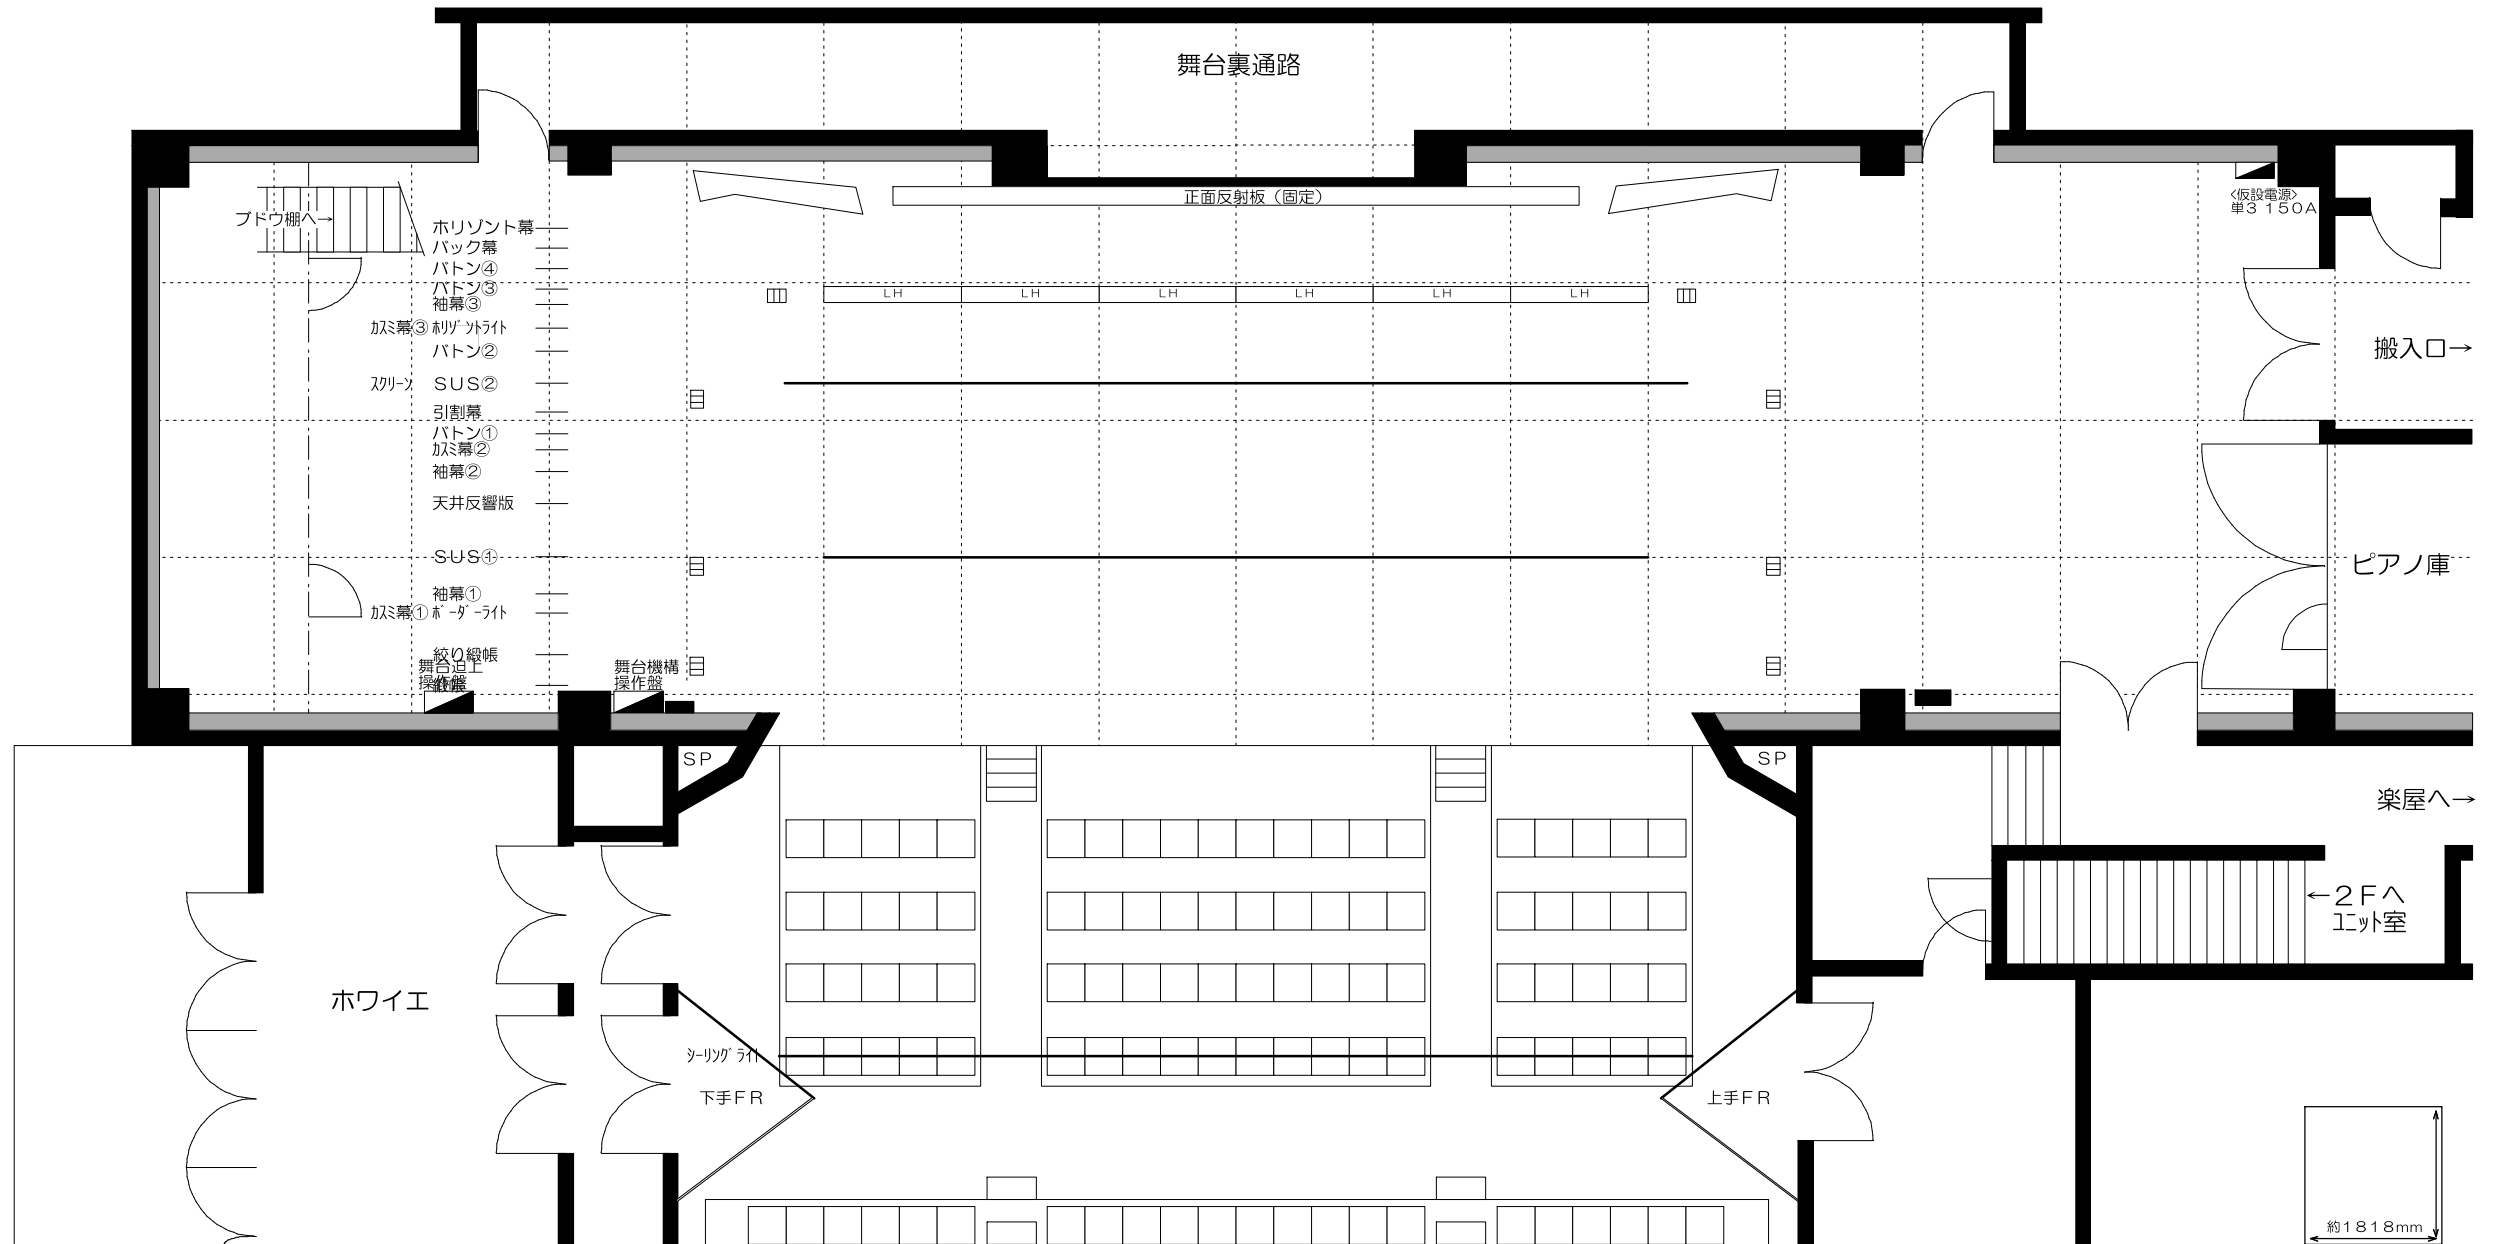

間口 11m  
 奥行 5.5m  
 高さ 6m

約1818mm  
 約1/100