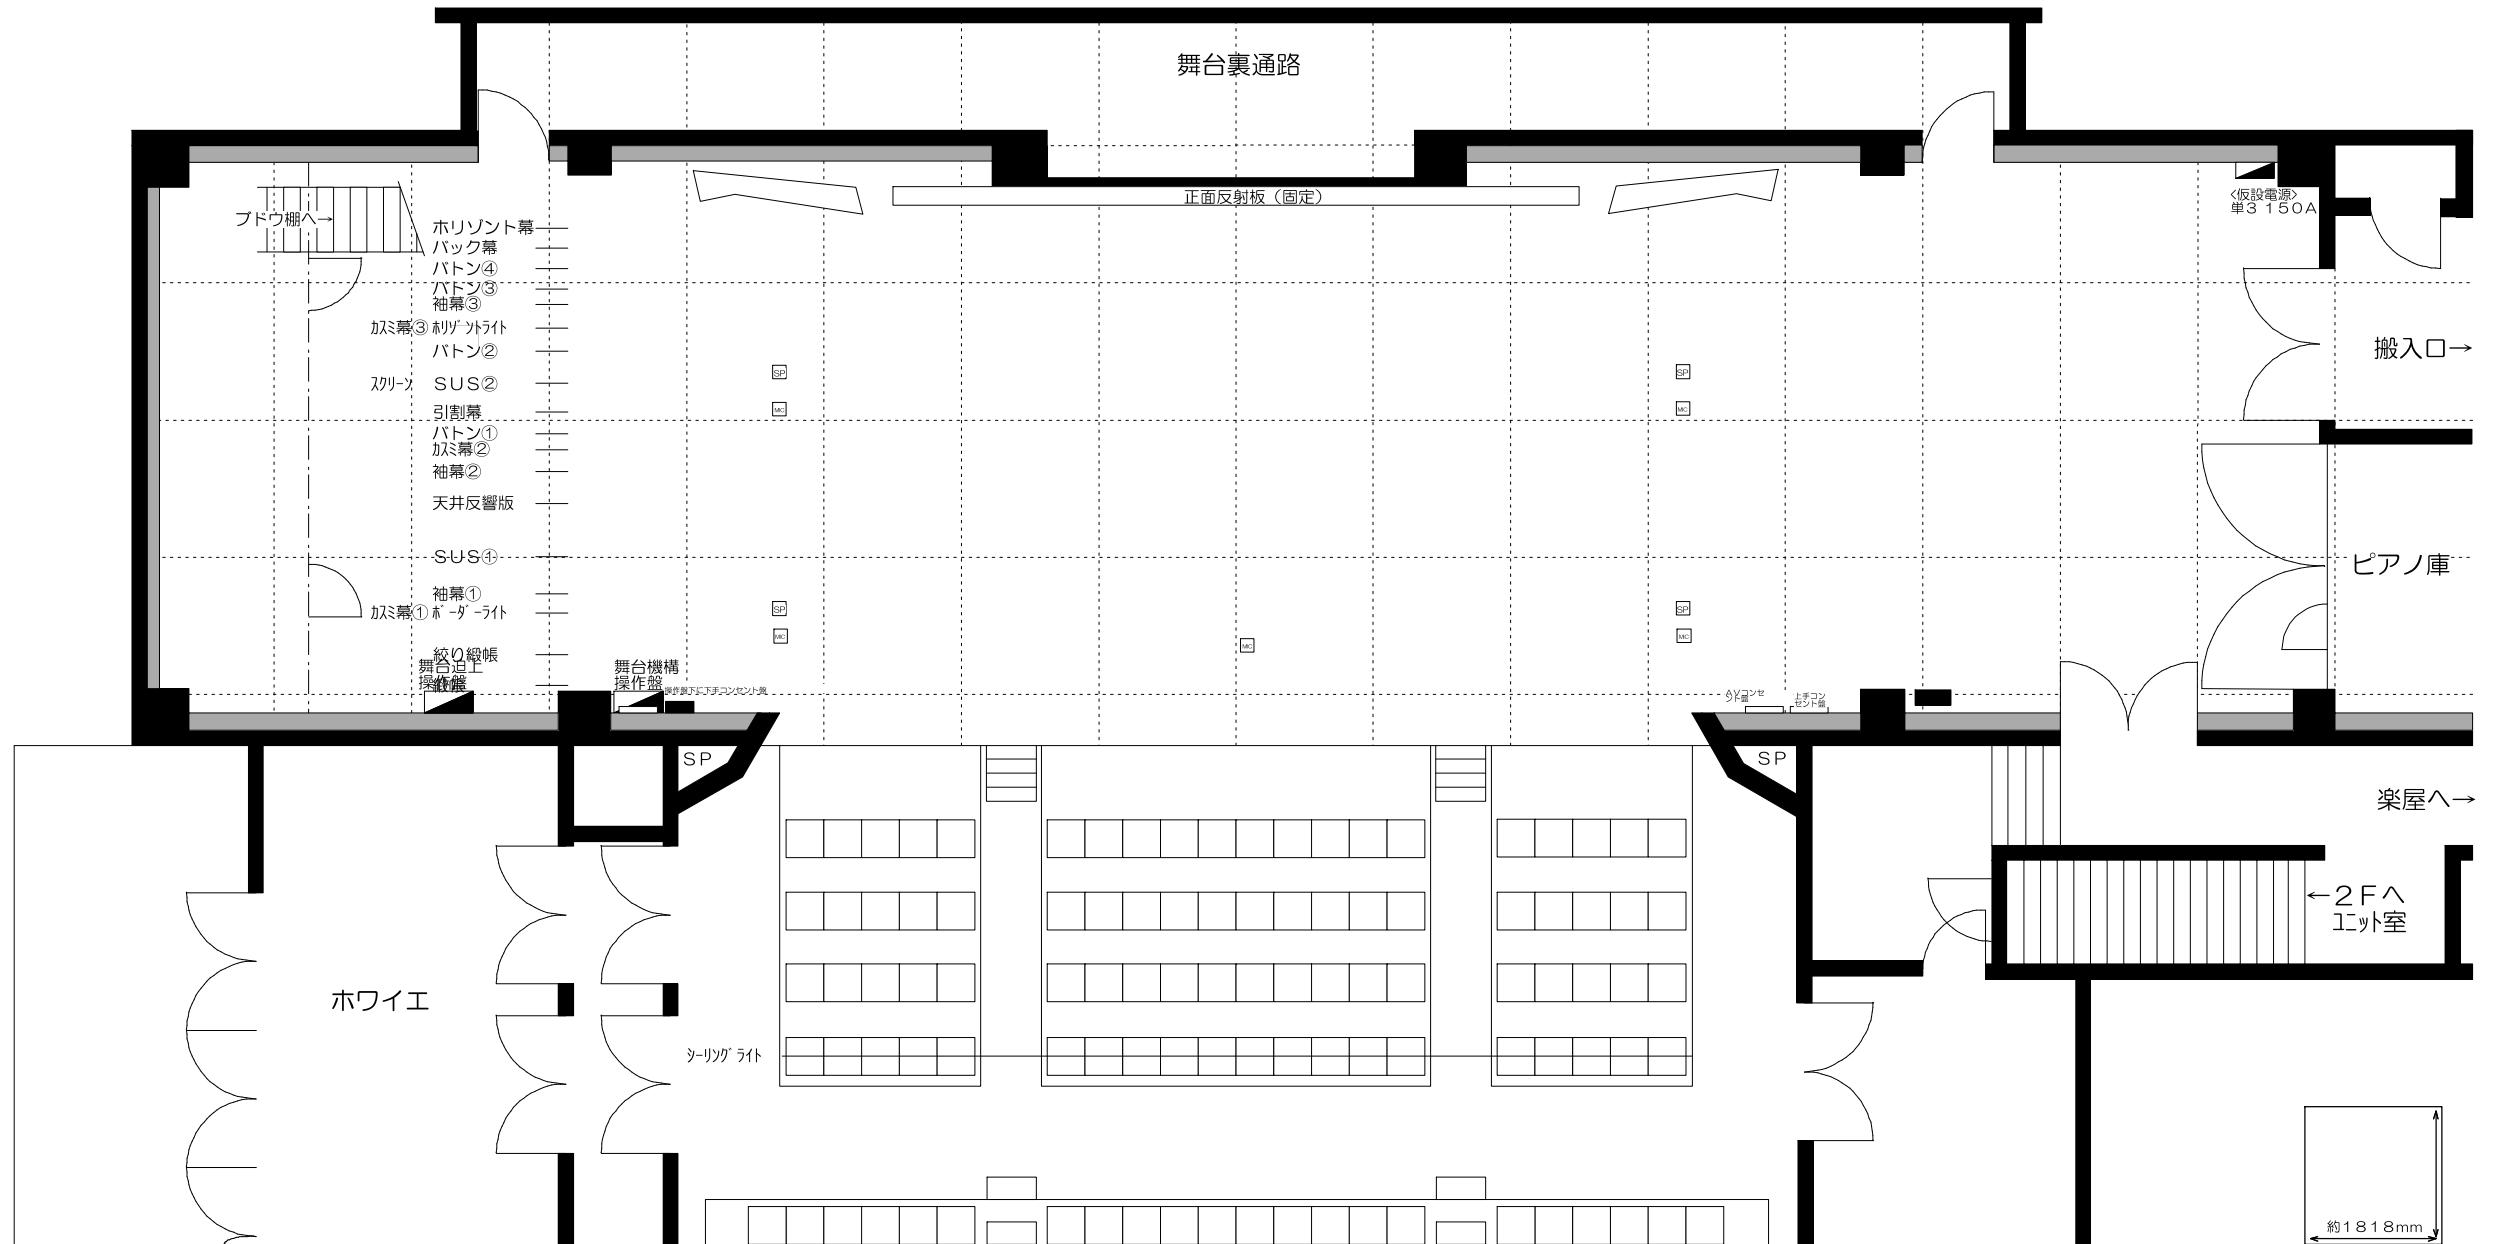

あさご・ささゆりホール

〒679-3431
 兵庫県朝来市新井73-1
 TEL (079) 677-1165 (代)
 FAX (079) 677-1513
 Home Page <http://www.city.asago.hyogo.jp/sasayurihall/>
 E-Mail sasayuri-hall@city.asago.hyogo.jp

間口 11m
 奥行 5.5m
 高さ 6m

SP = 1回路
 MC = 2回路
 袖回路 = 8回路
 ※客席下奥に持込用で8回路あります

約1818mm
 約1/100