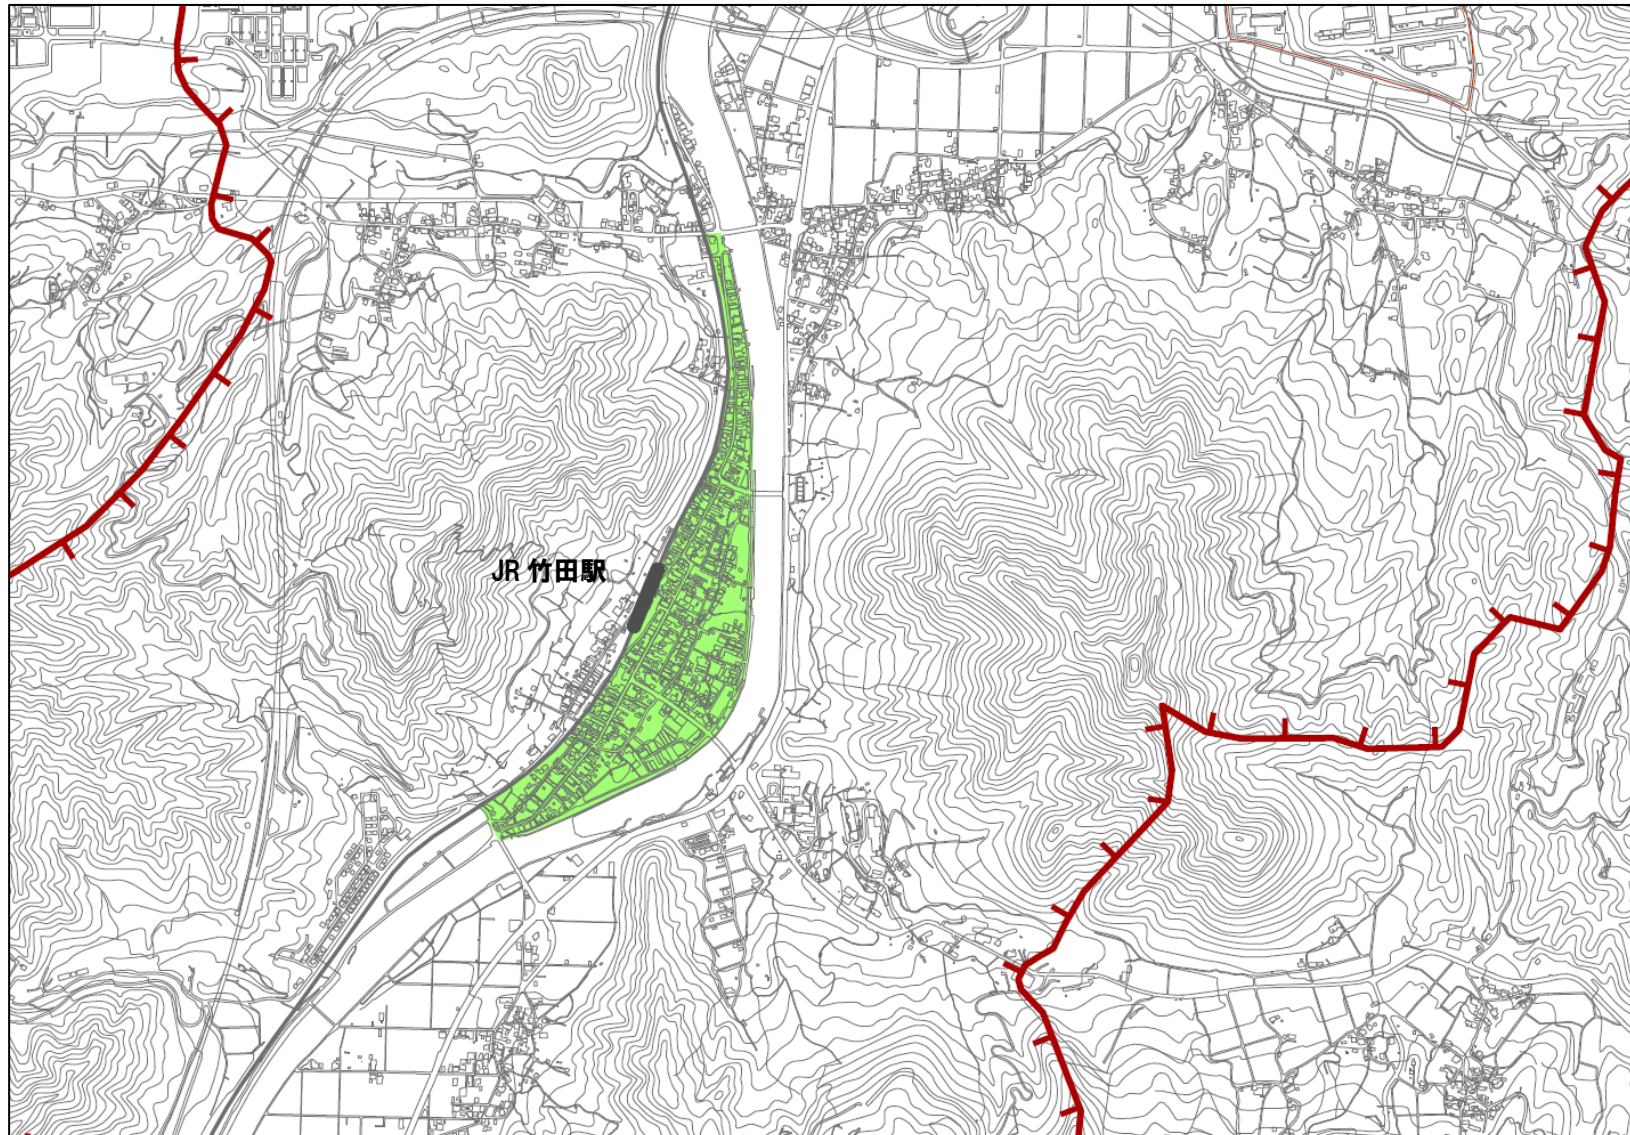

JR 和田山駅周辺・一本柳交差点周辺・朝来医療センター周辺 居住誘導区域図

凡例 居住誘導区域

JR 竹田駅周辺 居住誘導区域図

凡例

居住誘導区域