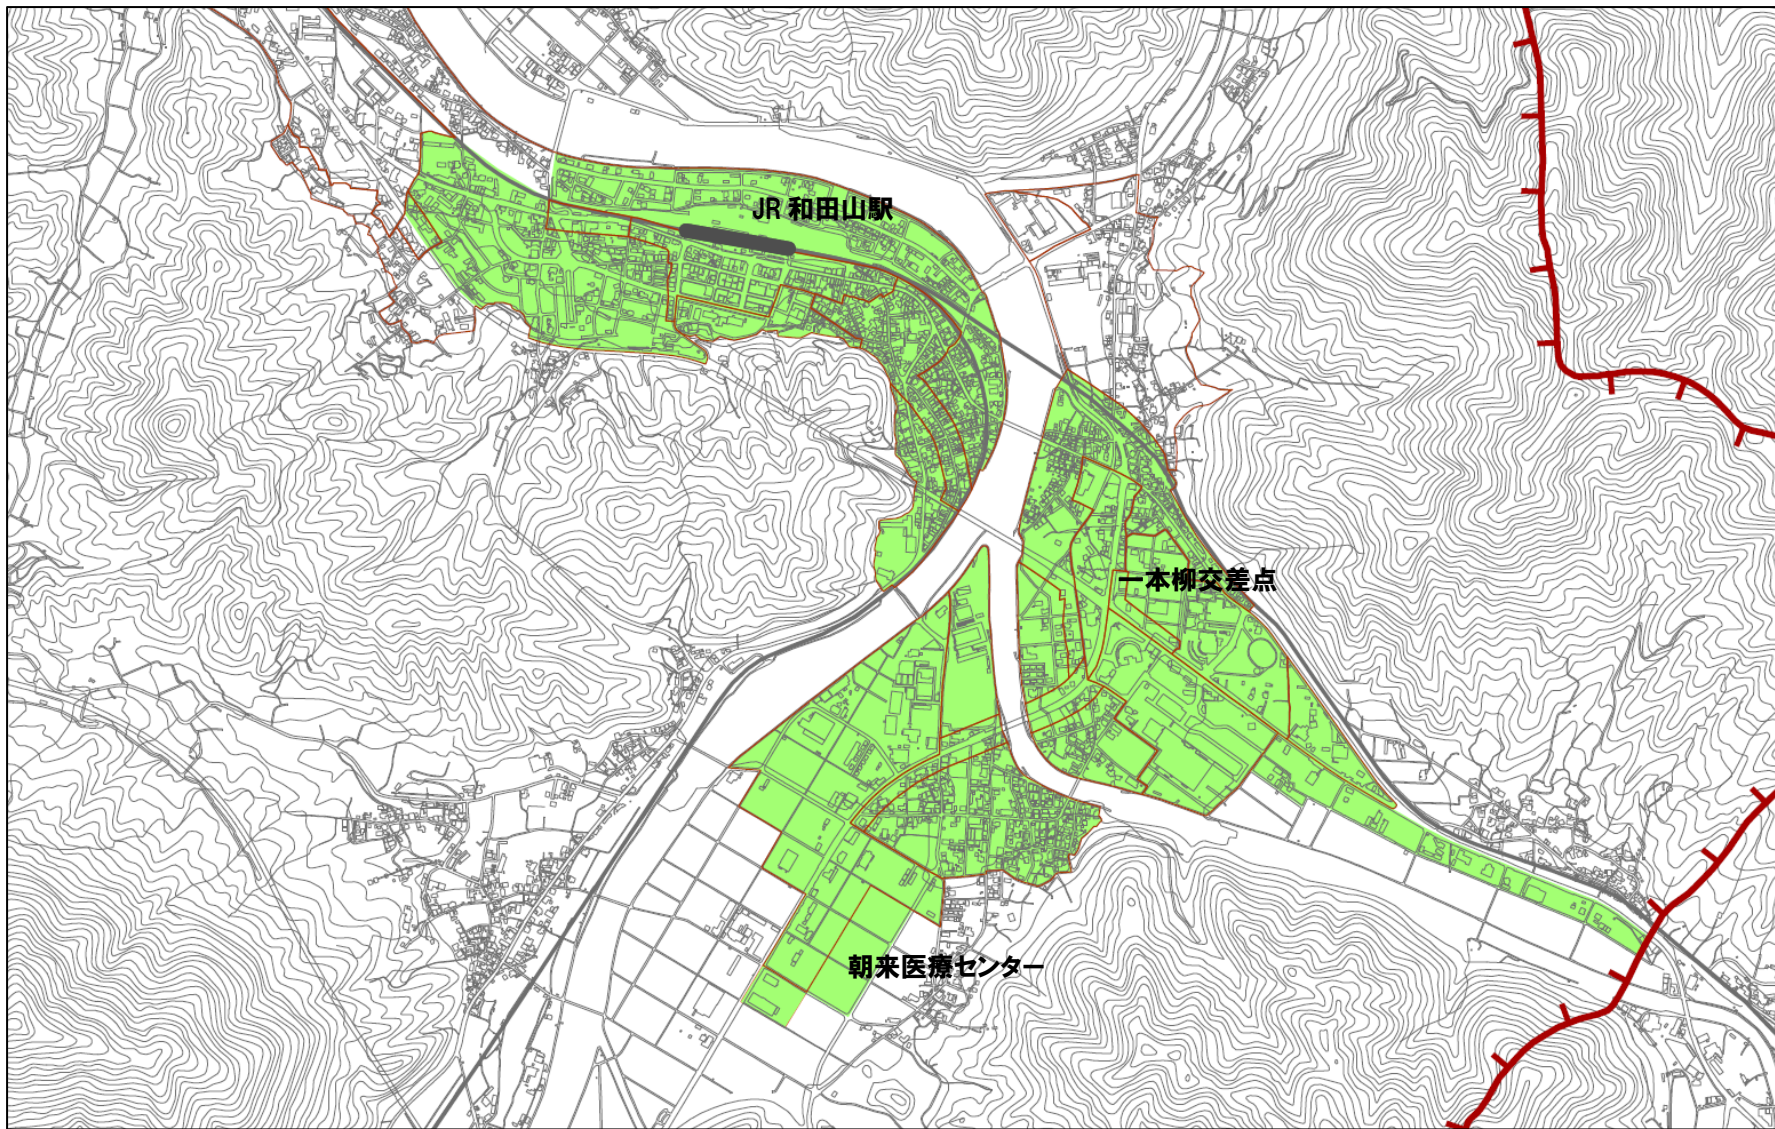

JR 和田山駅周辺・一本柳交差点周辺・朝来医療センター周辺 居住誘導区域図

凡例 居住誘導区域

JR 竹田駅周辺 居住誘導区域図

凡例

居住誘導区域