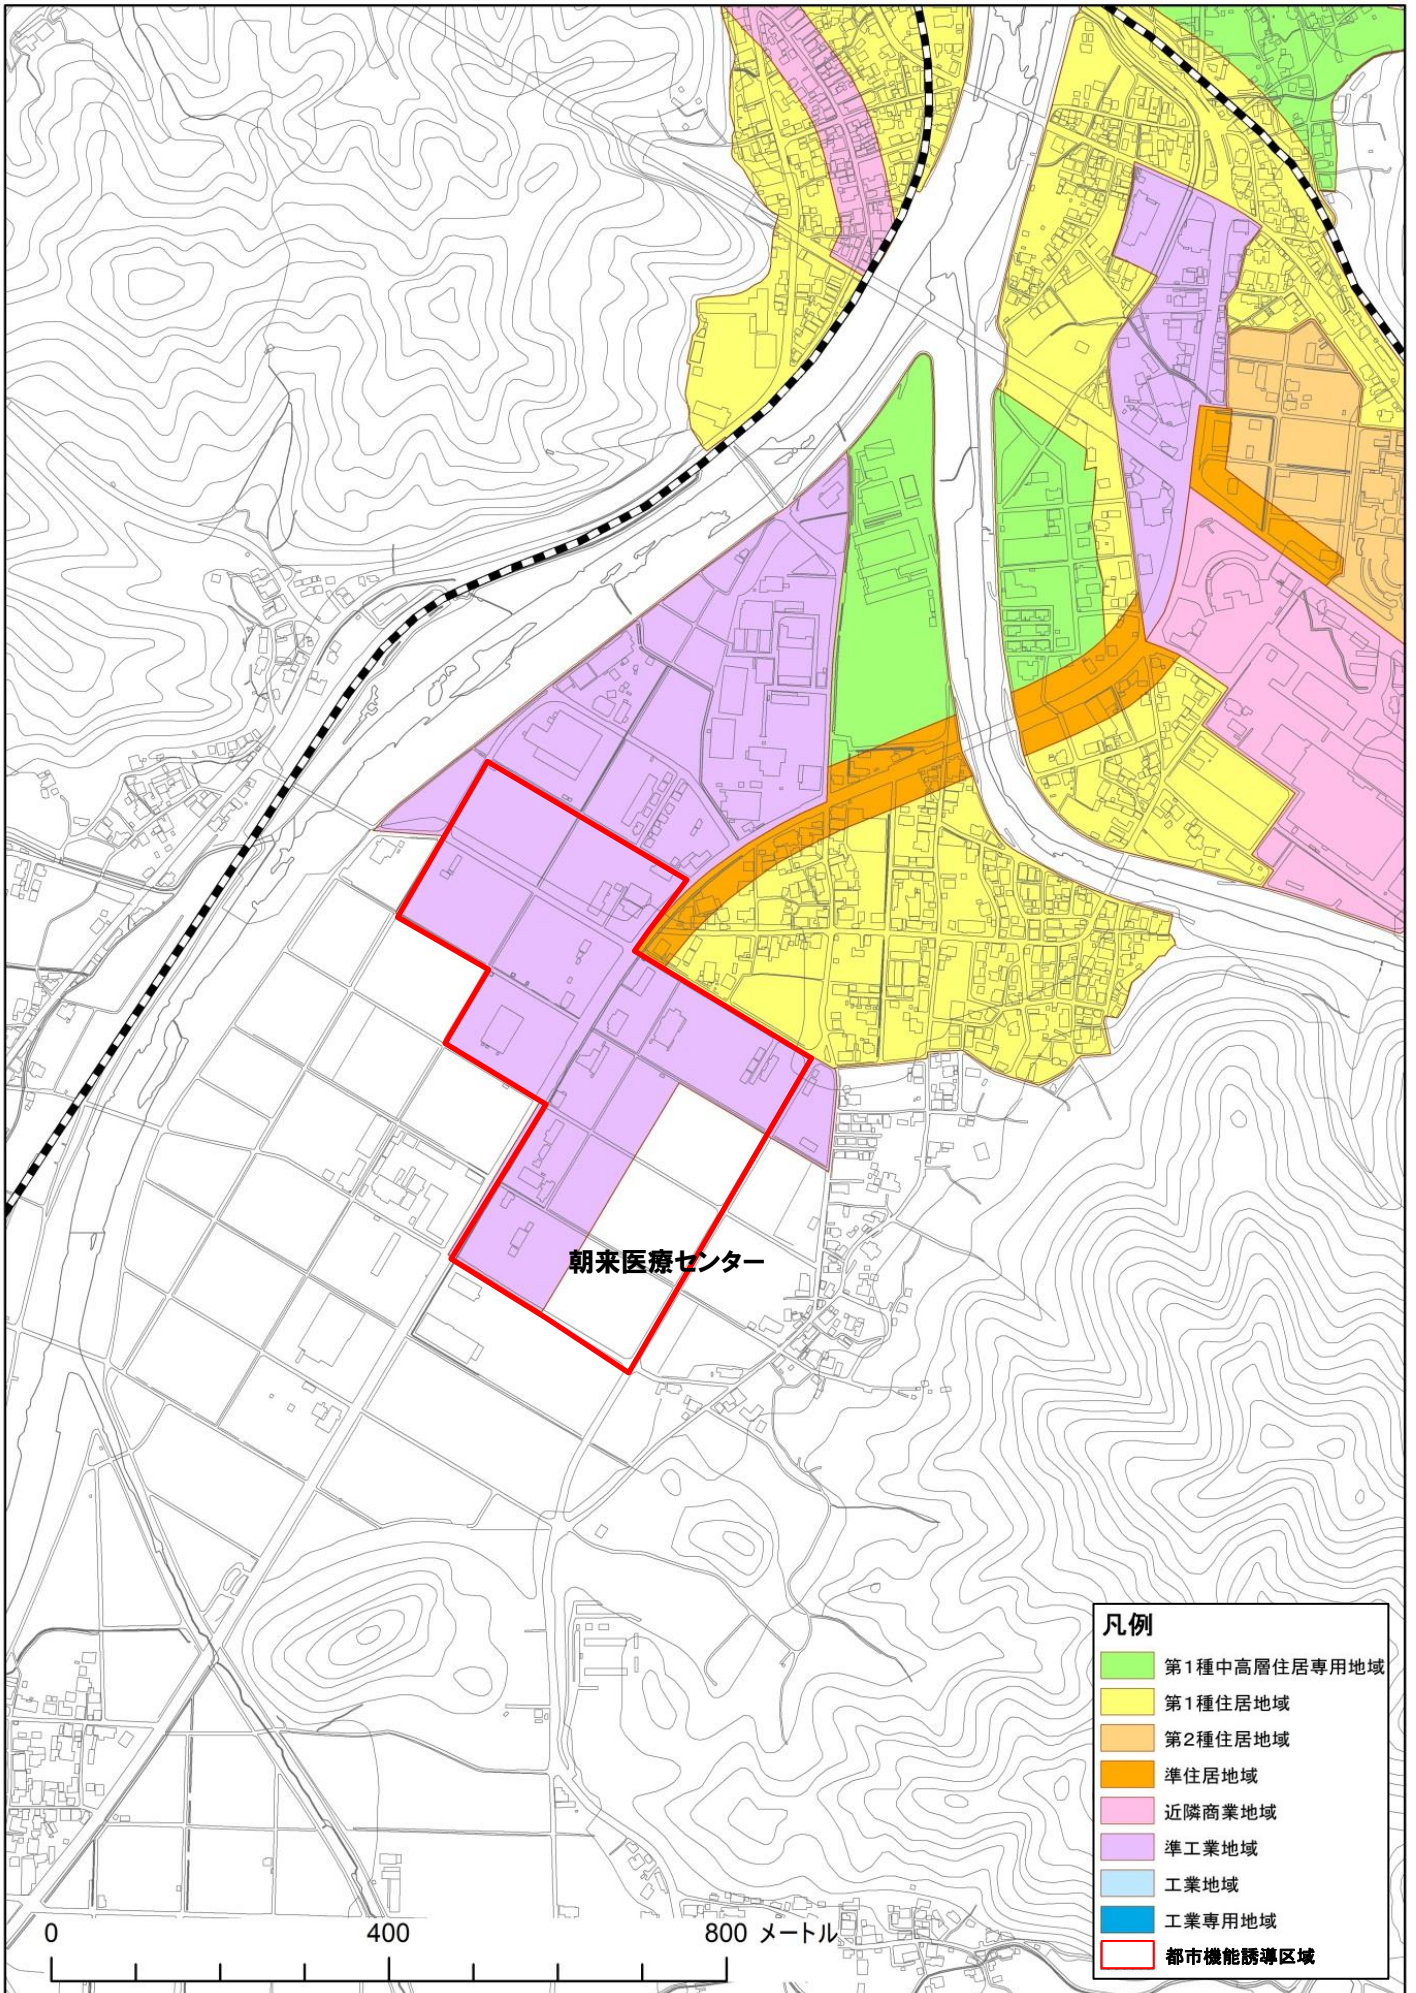

JR 和田山駅周辺 都市機能誘導区域図

一本柳交差点周辺 都市機能誘導区域図

朝来医療センター周辺 都市機能誘導区域図

JR 竹田駅周辺 都市機能誘導区域図