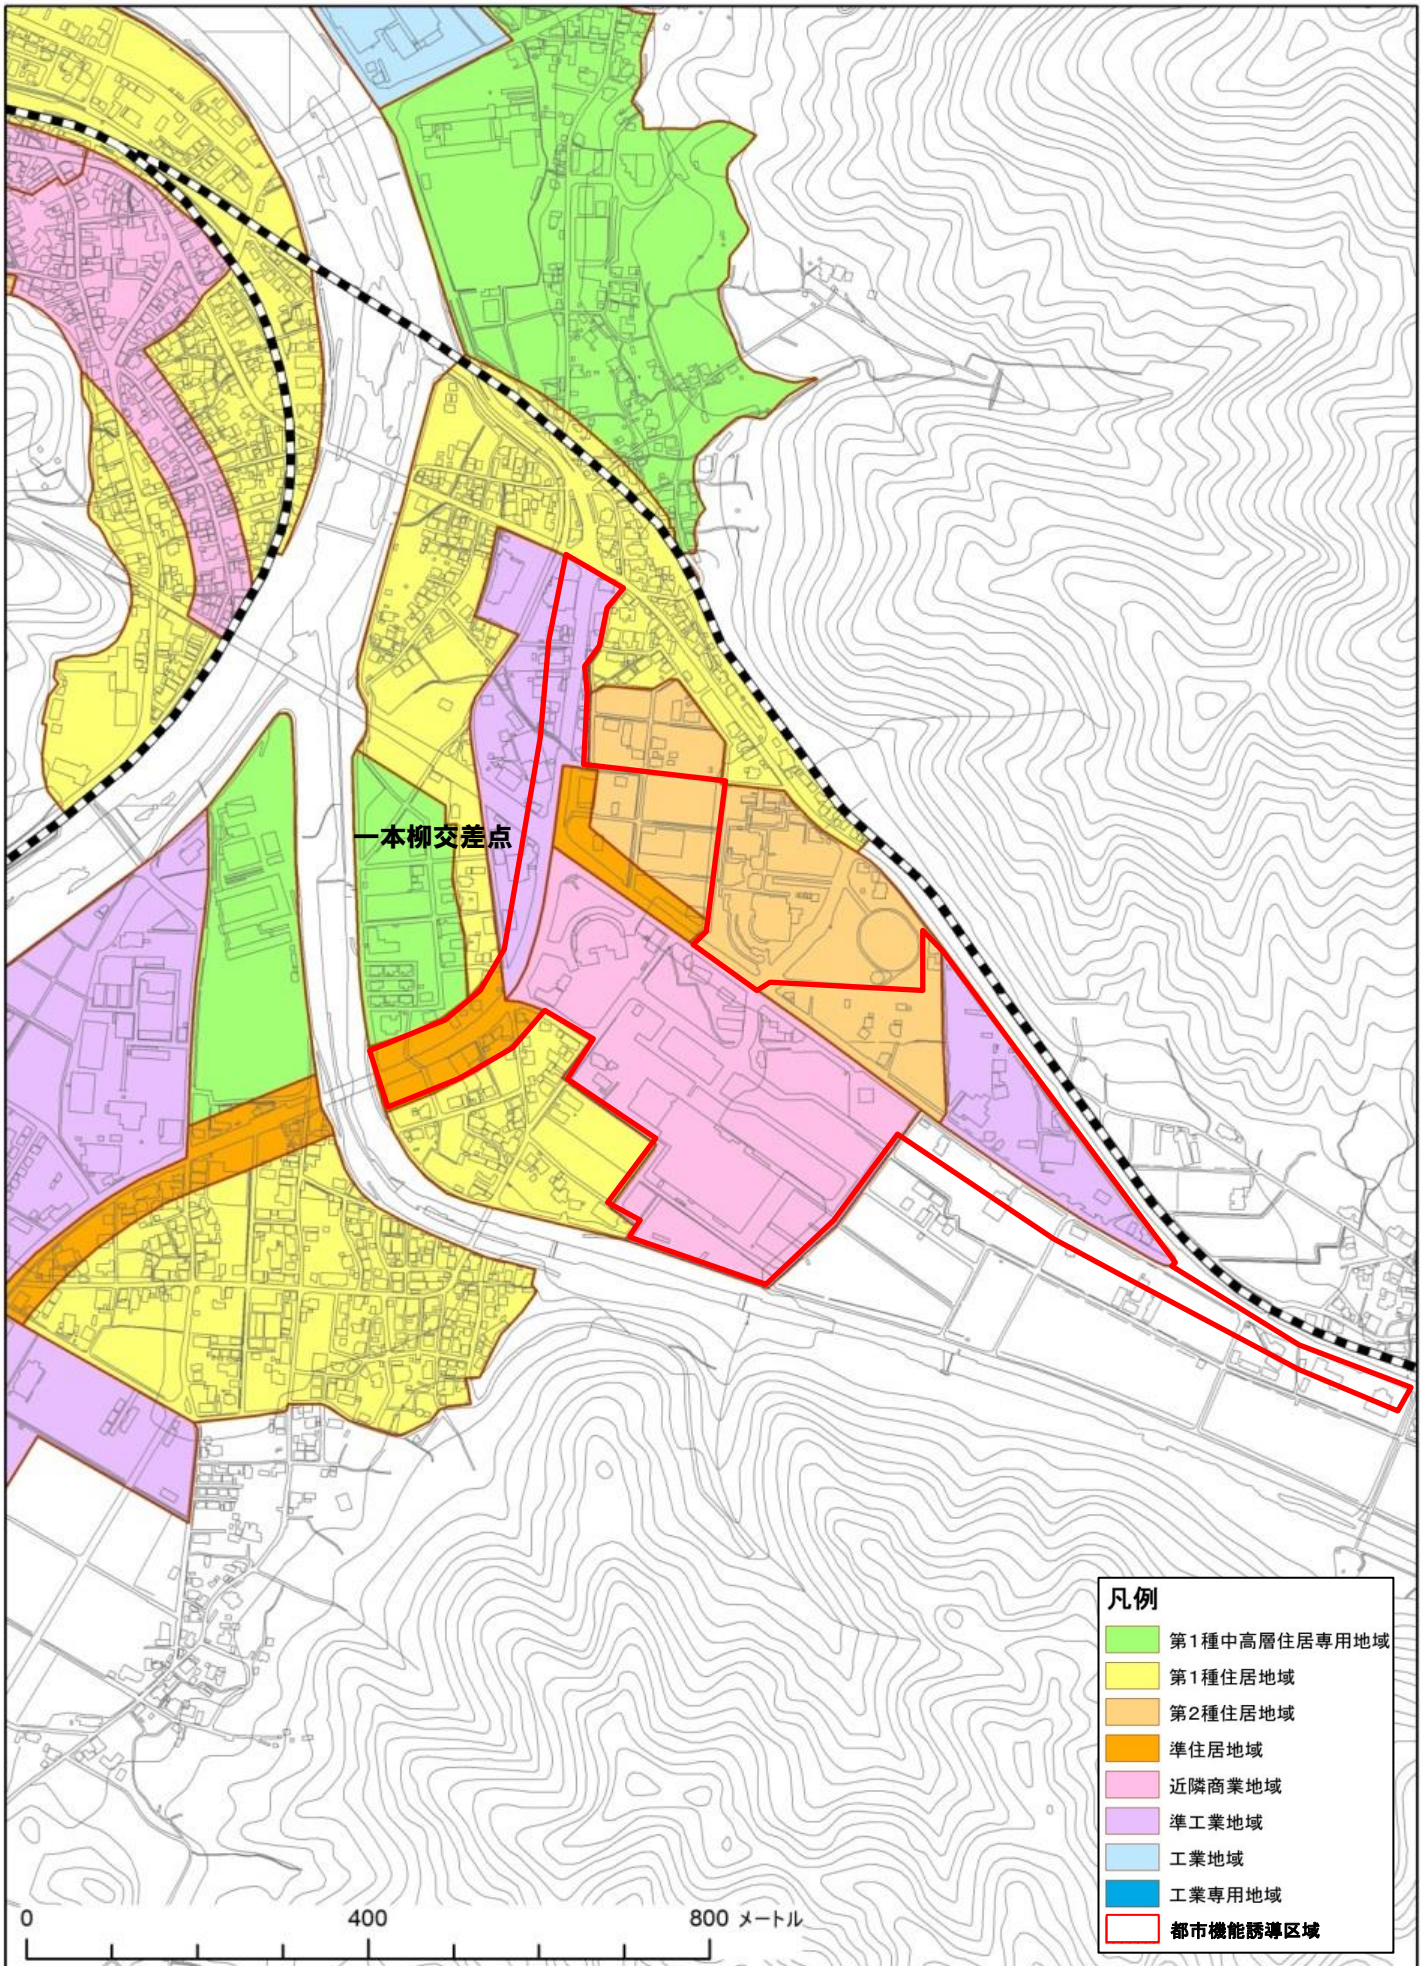

JR 和田山駅周辺 都市機能誘導区域図

一本柳交差点周辺 都市機能誘導区域図

朝来医療センター周辺 都市機能誘導区域図

JR 竹田駅周辺 都市機能誘導区域図