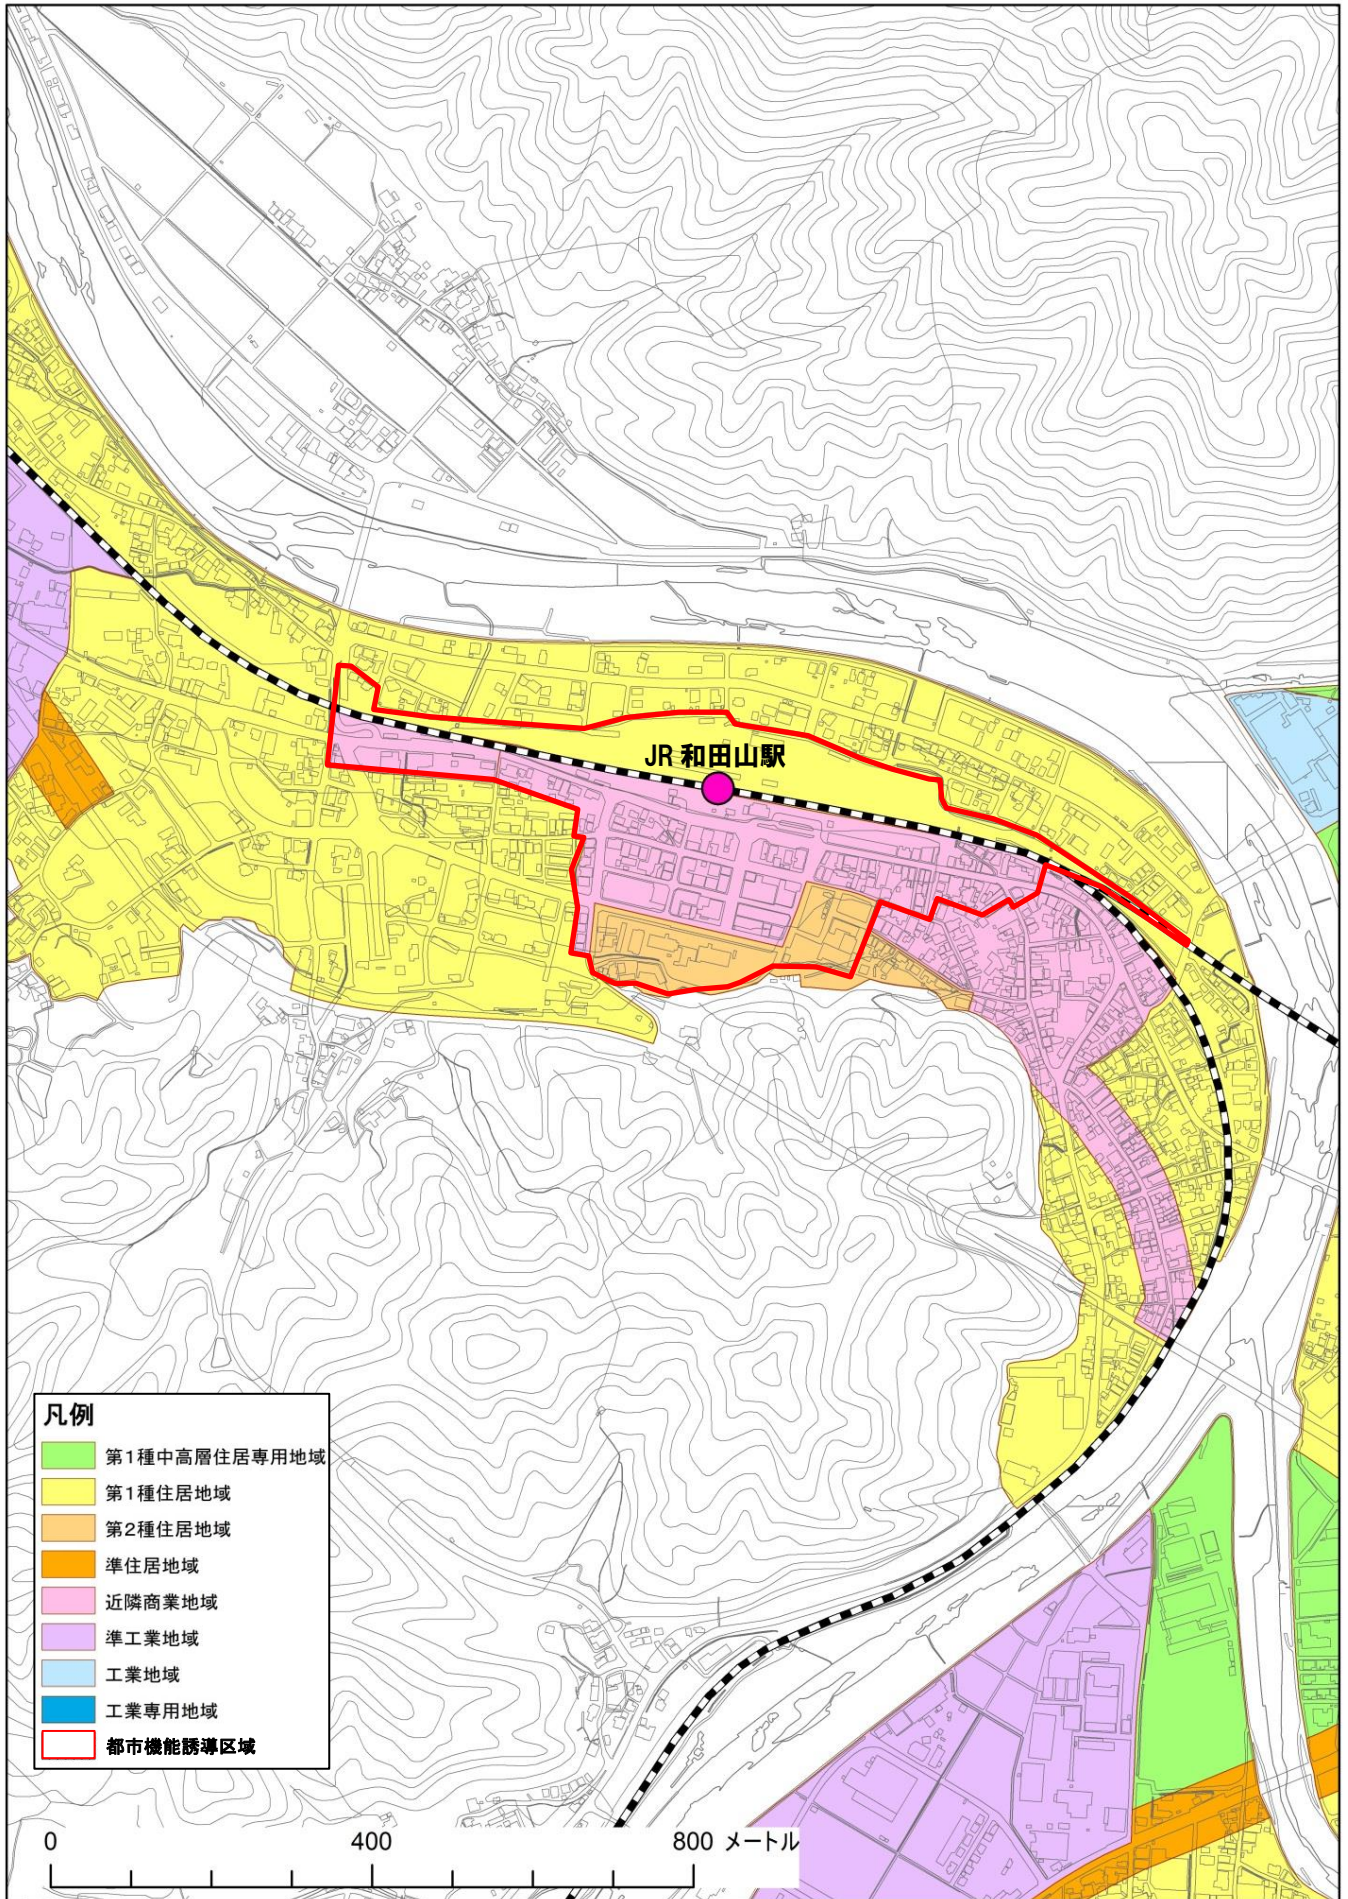

JR 和田山駅周辺 都市機能誘導区域図

一本柳交差点周辺 都市機能誘導区域図

朝来医療センター周辺 都市機能誘導区域図

JR 竹田駅周辺 都市機能誘導区域図