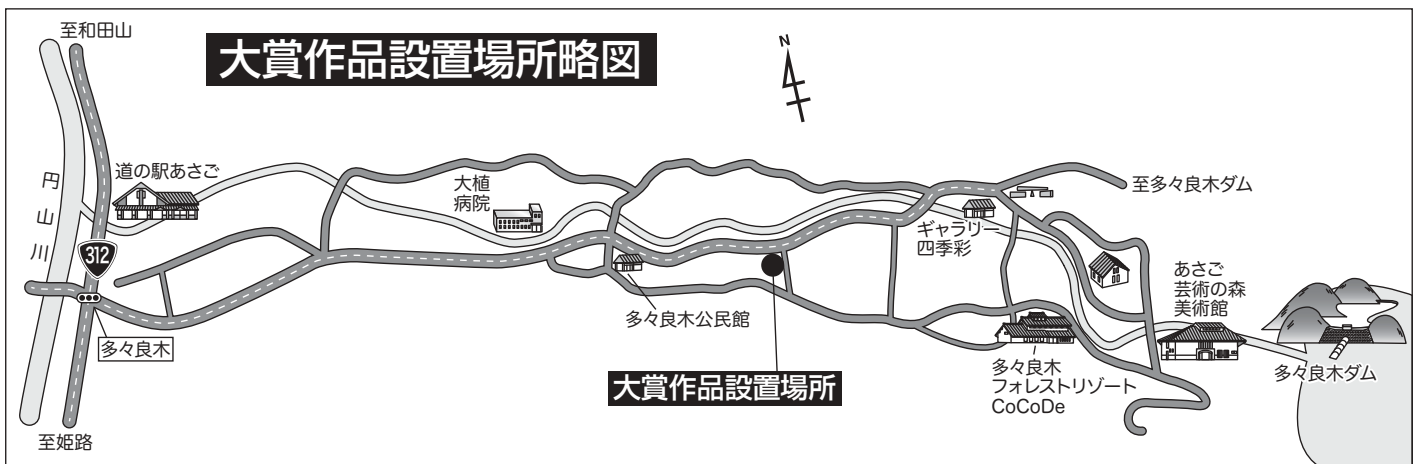

第9回 あさごアートコンペティション(A.A.C.)2020の開催中止について

第9回あさごアートコンペティション(A.A.C.)2020につきましては、新型コロナウイルス感染症拡大の状況により、今年度中の作品募集及び実施は困難と判断し、中止することといたしました。作品の応募を予定されていた方には大変ご迷惑をおかけいたしますが、ご了承願います。なお、来年度については、同内容で開催できるように準備・検討を進めておりますので、公募展の再開が決まった際には、作品のご応募をお待ちしています。