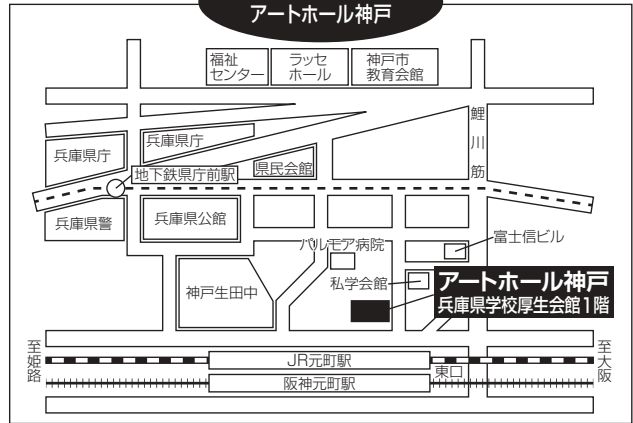

森はな

梶山俊夫・画

●森はな略歴

- 1909年 兵庫県養父郡大蔵村宮田(現朝来市和田山町宮田)に生まれる
- 1928年 明石女子師範学校卒業。養父郡南谷小学校へ教員として赴任
- 1960年 印南郡伊保小学校(現高砂市立伊保小学校)を最後に教員生活を終える
- 1961年 日本児童文学者協会会員
- 1974年 「じろはったん」第7回日本児童文学者協会新人賞受賞
- 1980年 「じろはったん」が毎日放送で放送され、芸術祭ラジオ放送部門で大賞受賞
- 1982年 「ごんごんさまにさしあげそうろう」第5回絵本にっぽん大賞受賞
- 1984年 NHK「チャンネル神戸」で「はな先生の童話教室」放送
NHK「おはようジャーナル・おんな西東」で「はな先生は本の先生」放送
- 1989年 逝去

● 交通のご案内 ●

朝来市へのアクセス

巡回展会場 アートホール神戸

神戸市中央区北長狭通4-7-34 TEL 078・331・9955(代)

■アートホール神戸へ

- JR・阪神 元町駅東口から北へ徒歩1分
- 地下鉄 県庁前駅から南東へ徒歩5分

展覧会場 芸術の森周辺

兵庫県朝来市多々良木739-3 TEL 079・670・4111

■あさご芸術の森美術館へ

- JR播但線 … 新井駅下車、タクシーで8分
- 自動車 … 京阪神から120分、姫路から60分
 - ・山陽自動車道(姫路)および中国自動車道(福崎)→播但連絡道(朝来IC)→R312(多々良木交差点を東へ)→あさご芸術の森美術館
 - ・舞鶴若狭自動車道(春日)→北近畿豊岡自動車道(和田山IC)→R312(多々良木交差点を東へ)→あさご芸術の森美術館

■主催■

朝来市／朝来市教育委員会／あさご芸術の森美術館