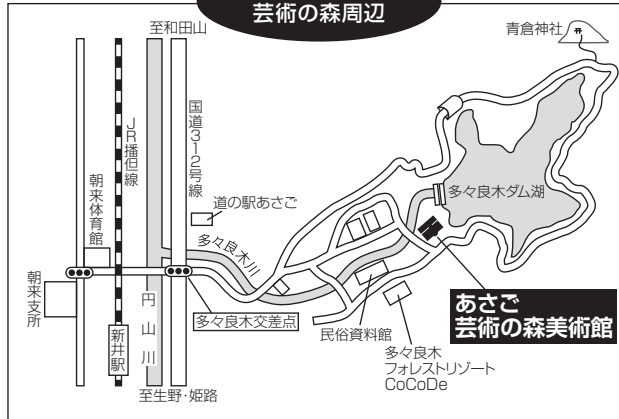

● 交通のご案内 ●

朝来市へのアクセス

巡回展会場 アートホール神戸

神戸市中央区北長狭通4-7-34 TEL 078・331・9955(代)

■アートホール神戸へ

- JR・阪神 元町駅東口から北へ徒歩1分
- 地下鉄 県庁前駅から南東へ徒歩5分

展覧会場 芸術の森周辺

兵庫県朝来市多々良木739-3 TEL 079・670・4111

■あさご芸術の森美術館へ

- JR播但線 … 新井駅下車、タクシーで8分
- 自動車 … 京阪神から120分、姫路から60分
 - ・山陽自動車道(姫路)および中国自動車道(福崎)→播但連絡道(朝来IC)→R312(多々良木交差点を東へ)→あさご芸術の森美術館
 - ・舞鶴若狭自動車道(春日)→北近畿豊岡自動車道(和田山IC)→R312(多々良木交差点を東へ)→あさご芸術の森美術館

■主催■

朝来市／朝来市教育委員会／あさご芸術の森美術館