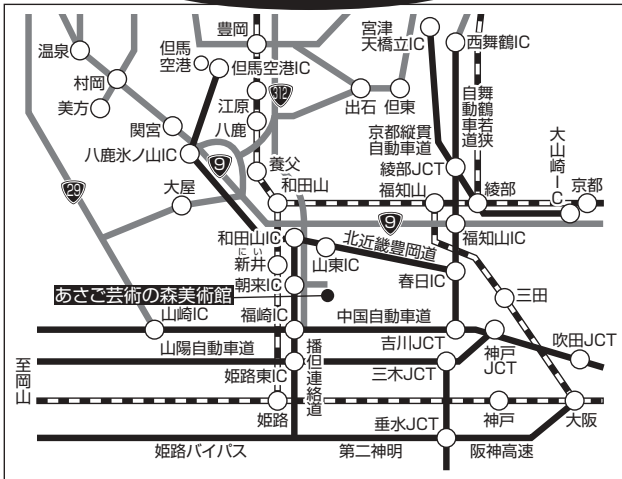

森はな

梶山俊夫・画

●森はな略歴

- 1909年 兵庫県養父郡大蔵村宮田(現朝来市和田山町宮田)に生まれる
- 1928年 明石女子師範学校卒業。養父郡南谷小学校へ教員として赴任
- 1960年 印南郡伊保小学校(現高砂市立伊保小学校)を最後に教員生活を終える
- 1961年 日本児童文学者協会会員
- 1974年 「じろはったん」第7回日本児童文学者協会新人賞受賞
- 1980年 「じろはったん」が毎日放送で放送され、芸術祭ラジオ放送部門で大賞受賞
- 1982年 「ごんごんさまにさしあげそうろう」第5回絵本にっぽん大賞受賞
- 1984年 NHK「チャンネル神戸」で「はな先生の童話教室」放送
NHK「おはようジャーナル・おんな西東」で「はな先生は本の先生」放送
- 1989年 逝去

● 交通のご案内 ●

朝来市へのアクセス

巡回展会場 アートホール神戸

神戸市中央区北長狭通4-7-34 TEL 078・331・9955(代)

■アートホール神戸へ

- JR・阪神 元町駅東口から北へ徒歩1分
- 地下鉄 県庁前駅から南東へ徒歩5分

展覧会場 芸術の森周辺

兵庫県朝来市多々良木739-3 TEL 079・670・4111

■あさご芸術の森美術館へ

- JR播但線 … 新井駅下車、タクシーで8分
- 自動車 … 京阪神から120分、姫路から60分
 - ・山陽自動車道(姫路)および中国自動車道(福崎)→播但連絡道(朝来IC)→R312(多々良木交差点を東へ)→あさご芸術の森美術館
 - ・舞鶴若狭自動車道(春日)→北近畿豊岡自動車道(和田山IC)→R312(多々良木交差点を東へ)→あさご芸術の森美術館

■主催■

朝来市／朝来市教育委員会／あさご芸術の森美術館