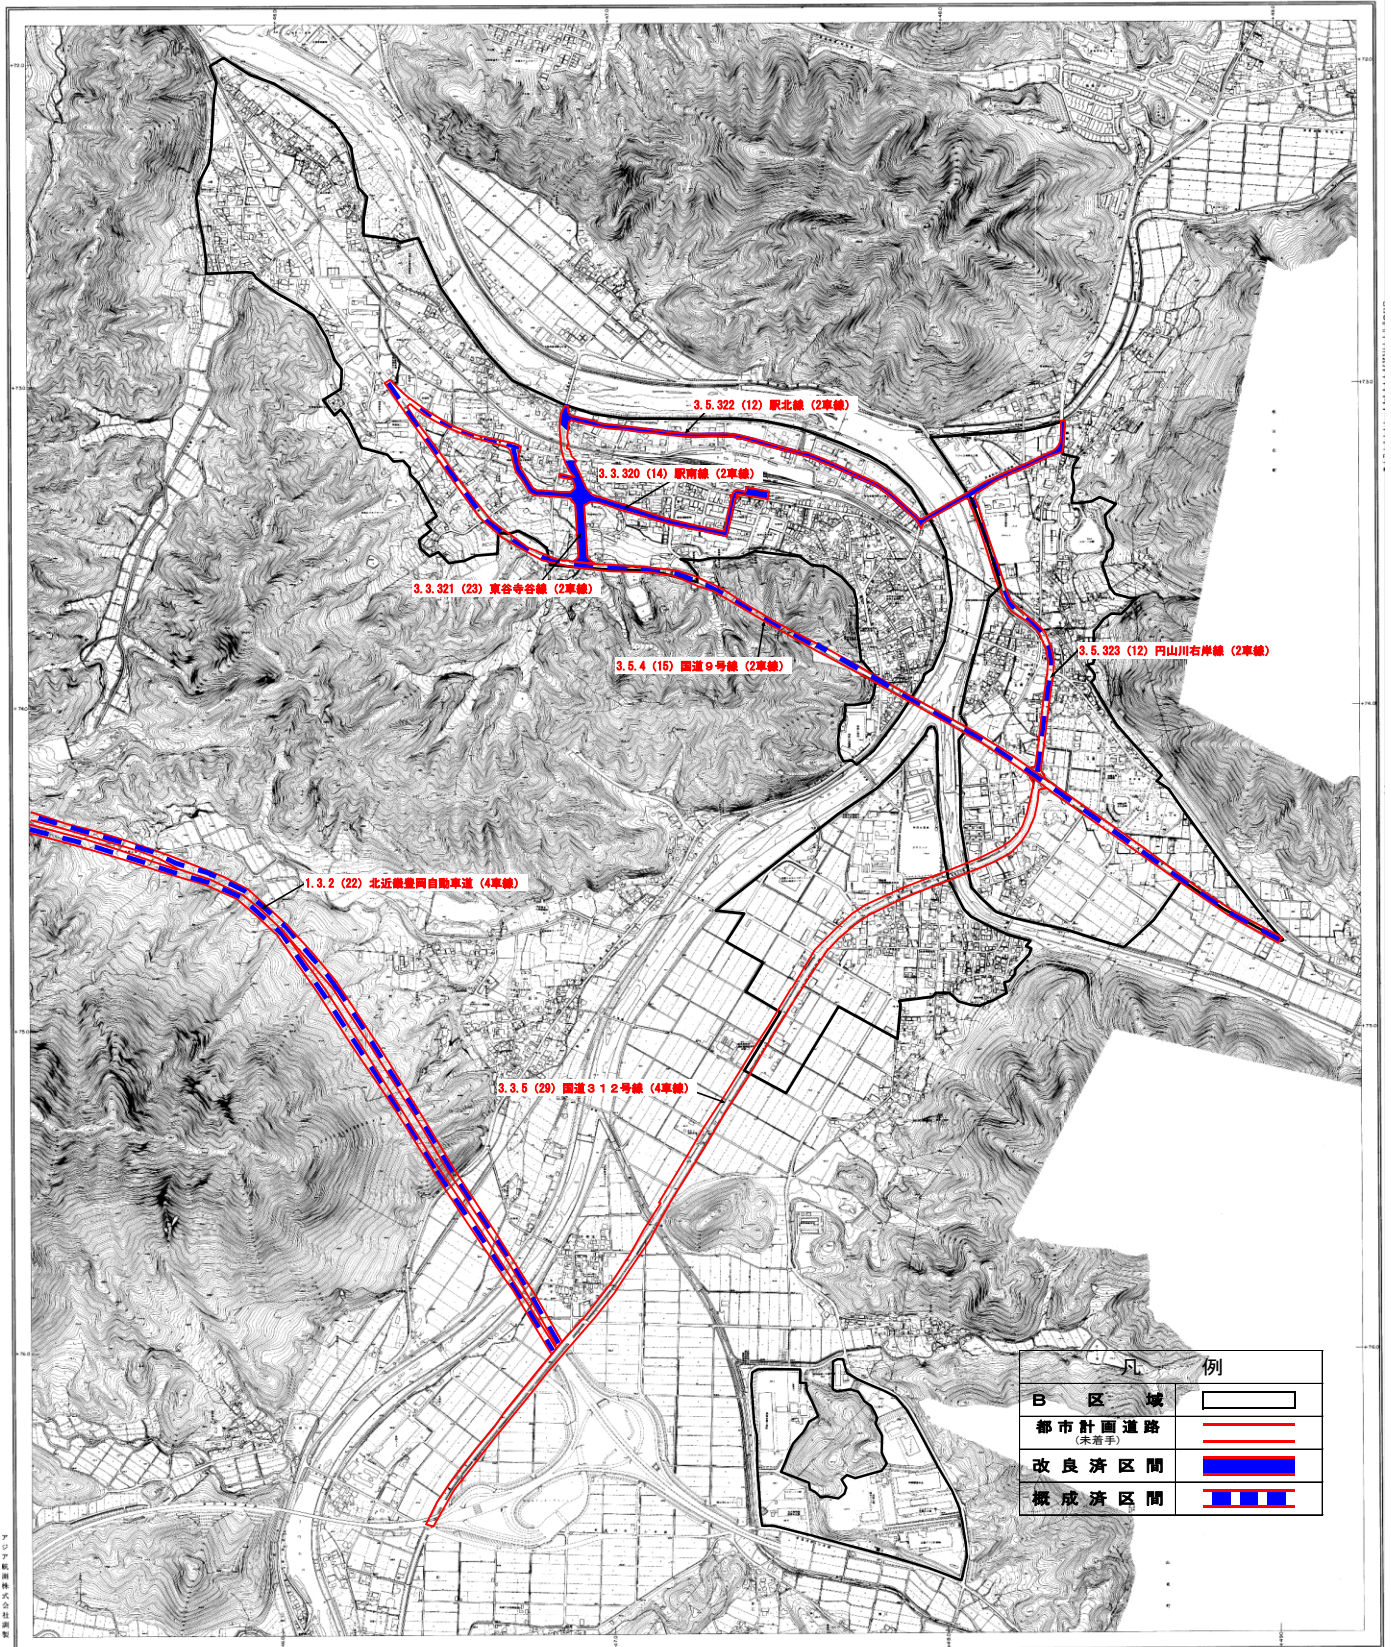

朝来市 都市計画道路現況図

都市計画道路現況図

朝来市

令和5年3月31日現在