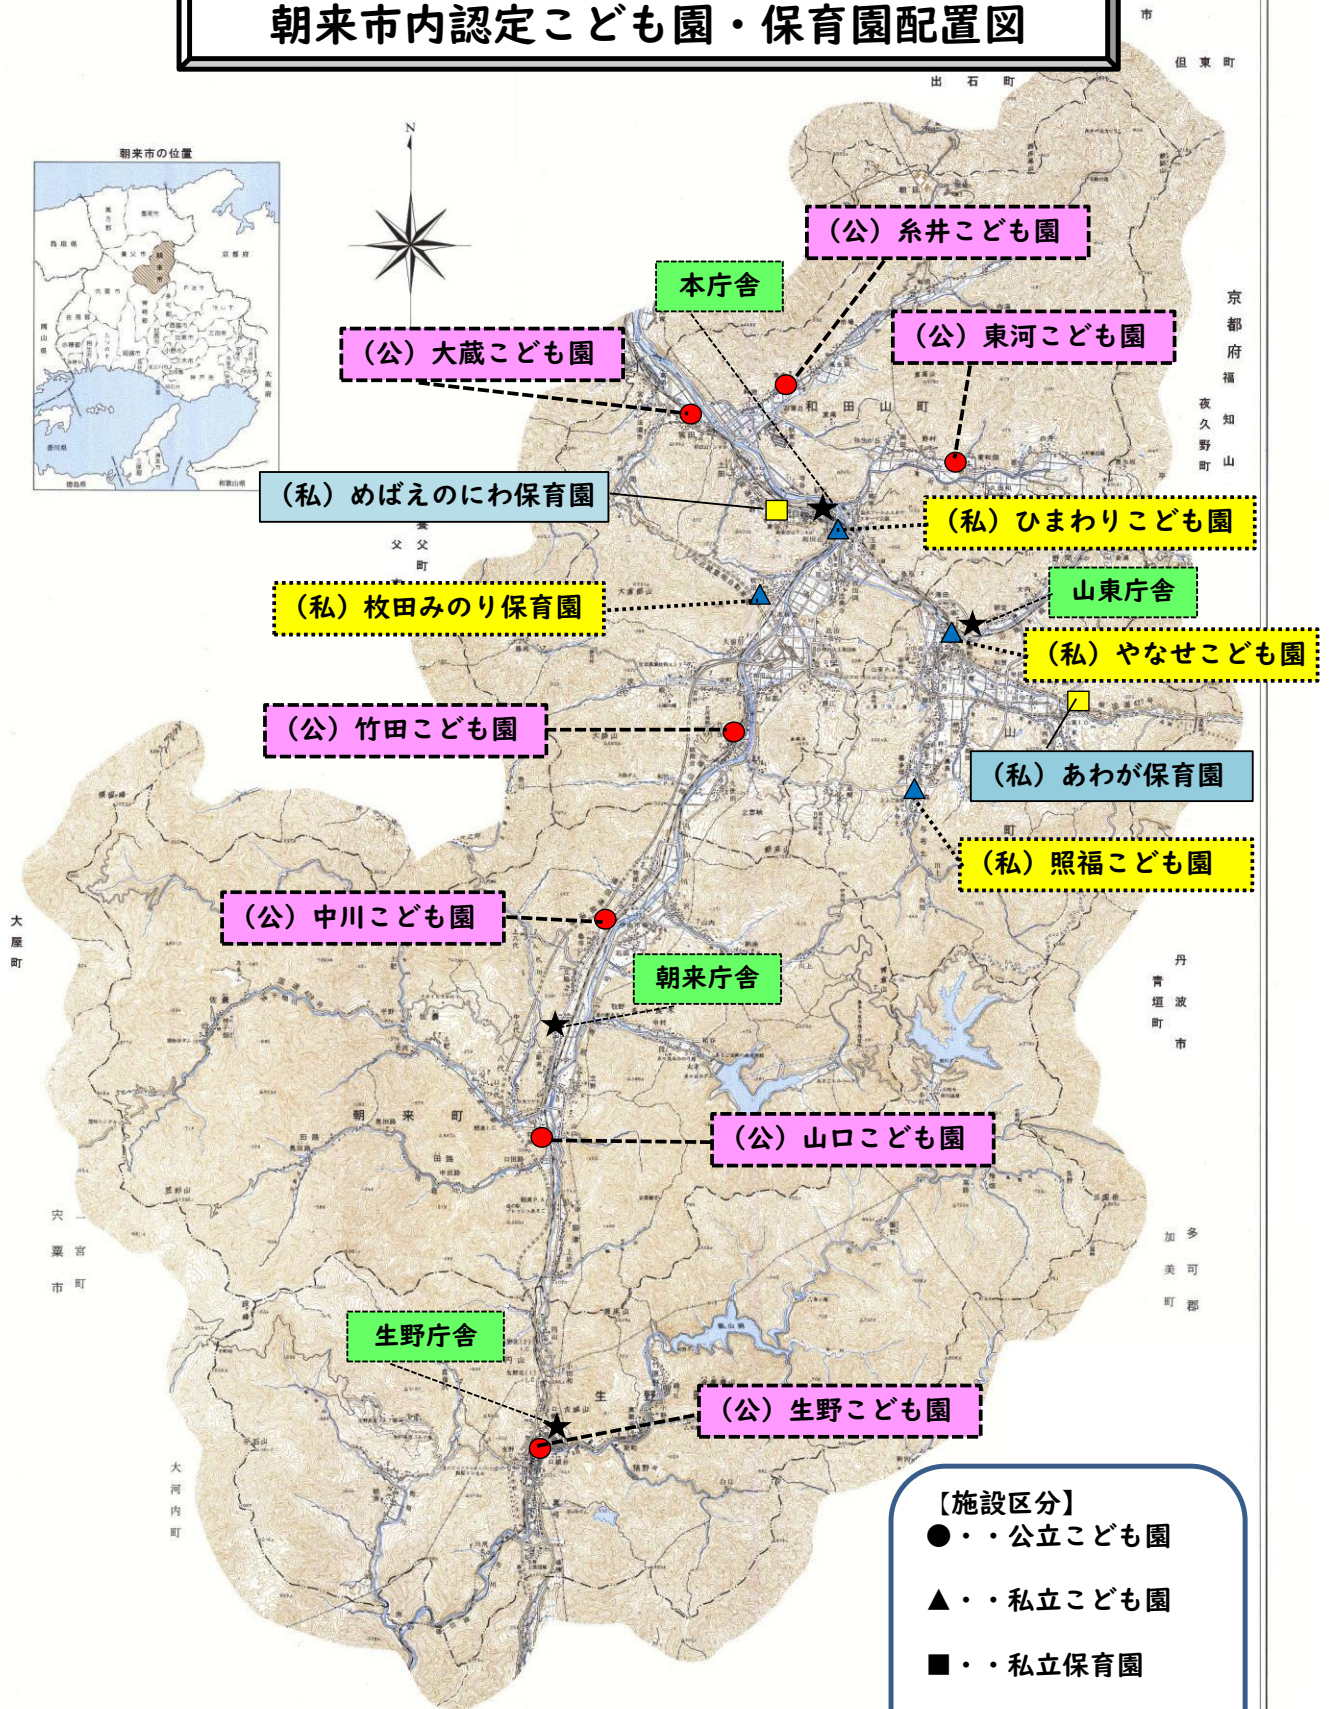

# 朝来市内認定こども園・保育園配置図

## 【施設区分】

●・・・公立こども園

▲・・・私立こども園

■・・・私立保育園

★・・・市役所・各支所

1:50,000